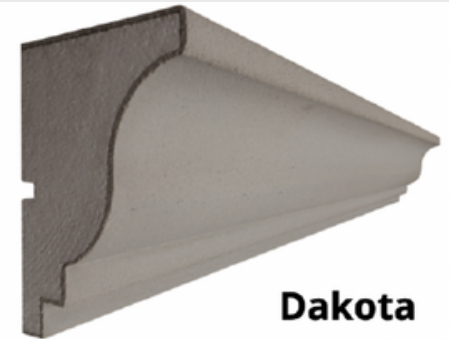

- **Largo 2.9 m**
- **Ancho 12 cm**
- **Alto: 12 cm**

MZ8.0/05b

- **Largo: 2.40m**
- **Ancho: 1.7cm**
- **Alto: 10cm**

GB-17

- **Largo: 2.40m**
- **Ancho: 2.1cm**
- **Alto: 11cm**

Moldura para Interior

HOUSTON 5.5 X 6.5 CM

FLORIDA 7 X 7 CM

GEORGIA 7 X 7 CM

DMONTON 10 X 10 CM

Molduras para exterior

Oklahoma
10 x 5 x 1.20 M

Orlando
11.5 x 15 x 1.20 M

Minnesota
10 x 3 x 1.20 M

Arizona
14.5 x 3.5 x 1.20 M

Michigan
15 x 5 x 1.20 M

Dakota
19 x 14 x 1.20 M

Indiana
5.5 x 15 x 1.20 M

Hawai
7.5 x 10.5 x 1.20 M

Arkansas
10 x 10 x 1.20 M

Nevada
10 x 15.5 x 1.20 M

Montana
20 x 22 x 1.20 M

Vigas Decorativas