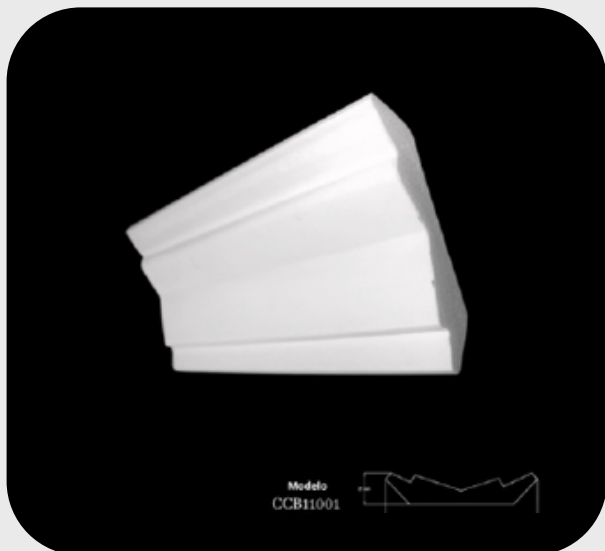

- **Largo: 2.40m**
- **Ancho: 1.7cm**
- **Alto: 5.7cm**

RS6.6/02b

- **Largo: 2.40m**
- **Ancho: 1.8cm**
- **Alto: 6.6cm**

RS2.3/03b

- **Largo: 2.40m**
- **Ancho: 1cm**
- **Alto: 2.3cm**

RS2.1/04b

- **Largo: 2.40m**
- **Ancho: 3.8cm**
- **Alto: 2.1cm**

RS6.0/05b

- **Largo: 2.40m**
- **Ancho: 1.7cm**
- **Alto: 6cm**

RSC6.0/06b

- **Largo: 2.40m**
- **Ancho: 1.7cm**
- **Alto: 6cm**

Cornisa

MC10.0/09b

- **Largo: 2.40m**
- **Ancho: 10cm**
- **Alto: 10cm**

Paneles

MP12.0/09b

- **Largo: 2.40m**
- **Ancho: 1.1cm**
- **Alto: 12cm**

MP1.7/08b

- **Largo: 2.40m**
- **Ancho: 1.7cm**
- **Alto: 1.7cm**

MP12.0/07b

- **Largo: 2.40m**
- **Ancho: 1.1cm**
- **Alto: 12cm**

MP12.0/06N

- **Largo 2.9 m**
- **Ancho 12 cm**
- **Alto: 12 cm**

MZ8.0/05b

- **Largo: 2.40m**
- **Ancho: 1.7cm**
- **Alto: 10cm**

GB-17

- **Largo: 2.40m**
- **Ancho: 2.1cm**
- **Alto: 11cm**

Moldura para Interior

HOUSTON 5.5 X 6.5 CM