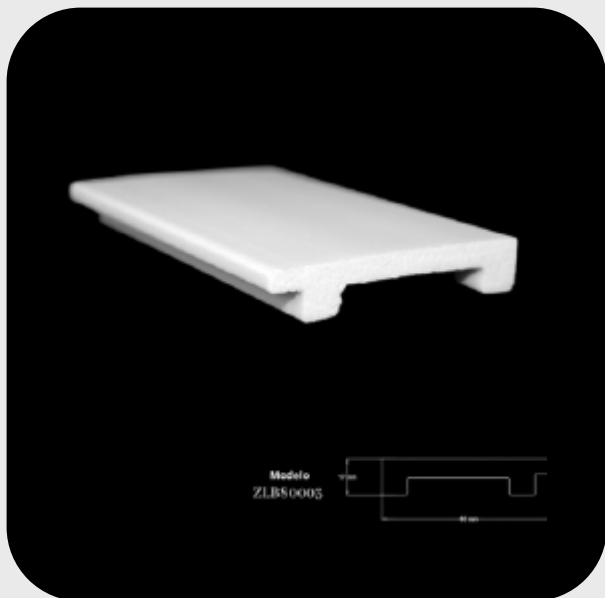

- **Largo: 2.40m**
- **Ancho: 1.7cm**
- **Alto: 5.7cm**

RS6.6/02b

- **Largo: 2.40m**
- **Ancho: 1.8cm**
- **Alto: 6.6cm**

RS2.3/03b

- **Largo: 2.40m**
- **Ancho: 1cm**
- **Alto: 2.3cm**

RS2.1/04b

- **Largo: 2.40m**
- **Ancho: 3.8cm**
- **Alto: 2.1cm**

RS6.0/05b

- **Largo: 2.40m**
- **Ancho: 1.7cm**
- **Alto: 6cm**

RSC6.0/06b

- **Largo: 2.40m**
- **Ancho: 1.7cm**
- **Alto: 6cm**

Cornisa

MC10.0/09b

- **Largo: 2.40m**
- **Ancho: 10cm**
- **Alto: 10cm**

Paneles

MP12.0/09b

- **Largo: 2.40m**
- **Ancho: 1.1cm**
- **Alto: 12cm**

MP1.7/08b

- **Largo: 2.40m**
- **Ancho: 1.7cm**
- **Alto: 1.7cm**

MP12.0/07b

- **Largo: 2.40m**
- **Ancho: 1.1cm**
- **Alto: 12cm**

MP12.0/06N

- **Largo 2.9 m**
- **Ancho 12 cm**
- **Alto: 12 cm**

MZ8.0/05b

- **Largo: 2.40m**
- **Ancho: 1.7cm**
- **Alto: 10cm**

GB-17

- **Largo: 2.40m**
- **Ancho: 2.1cm**
- **Alto: 11cm**

Moldura para Interior

HOUSTON 5.5 X 6.5 CM