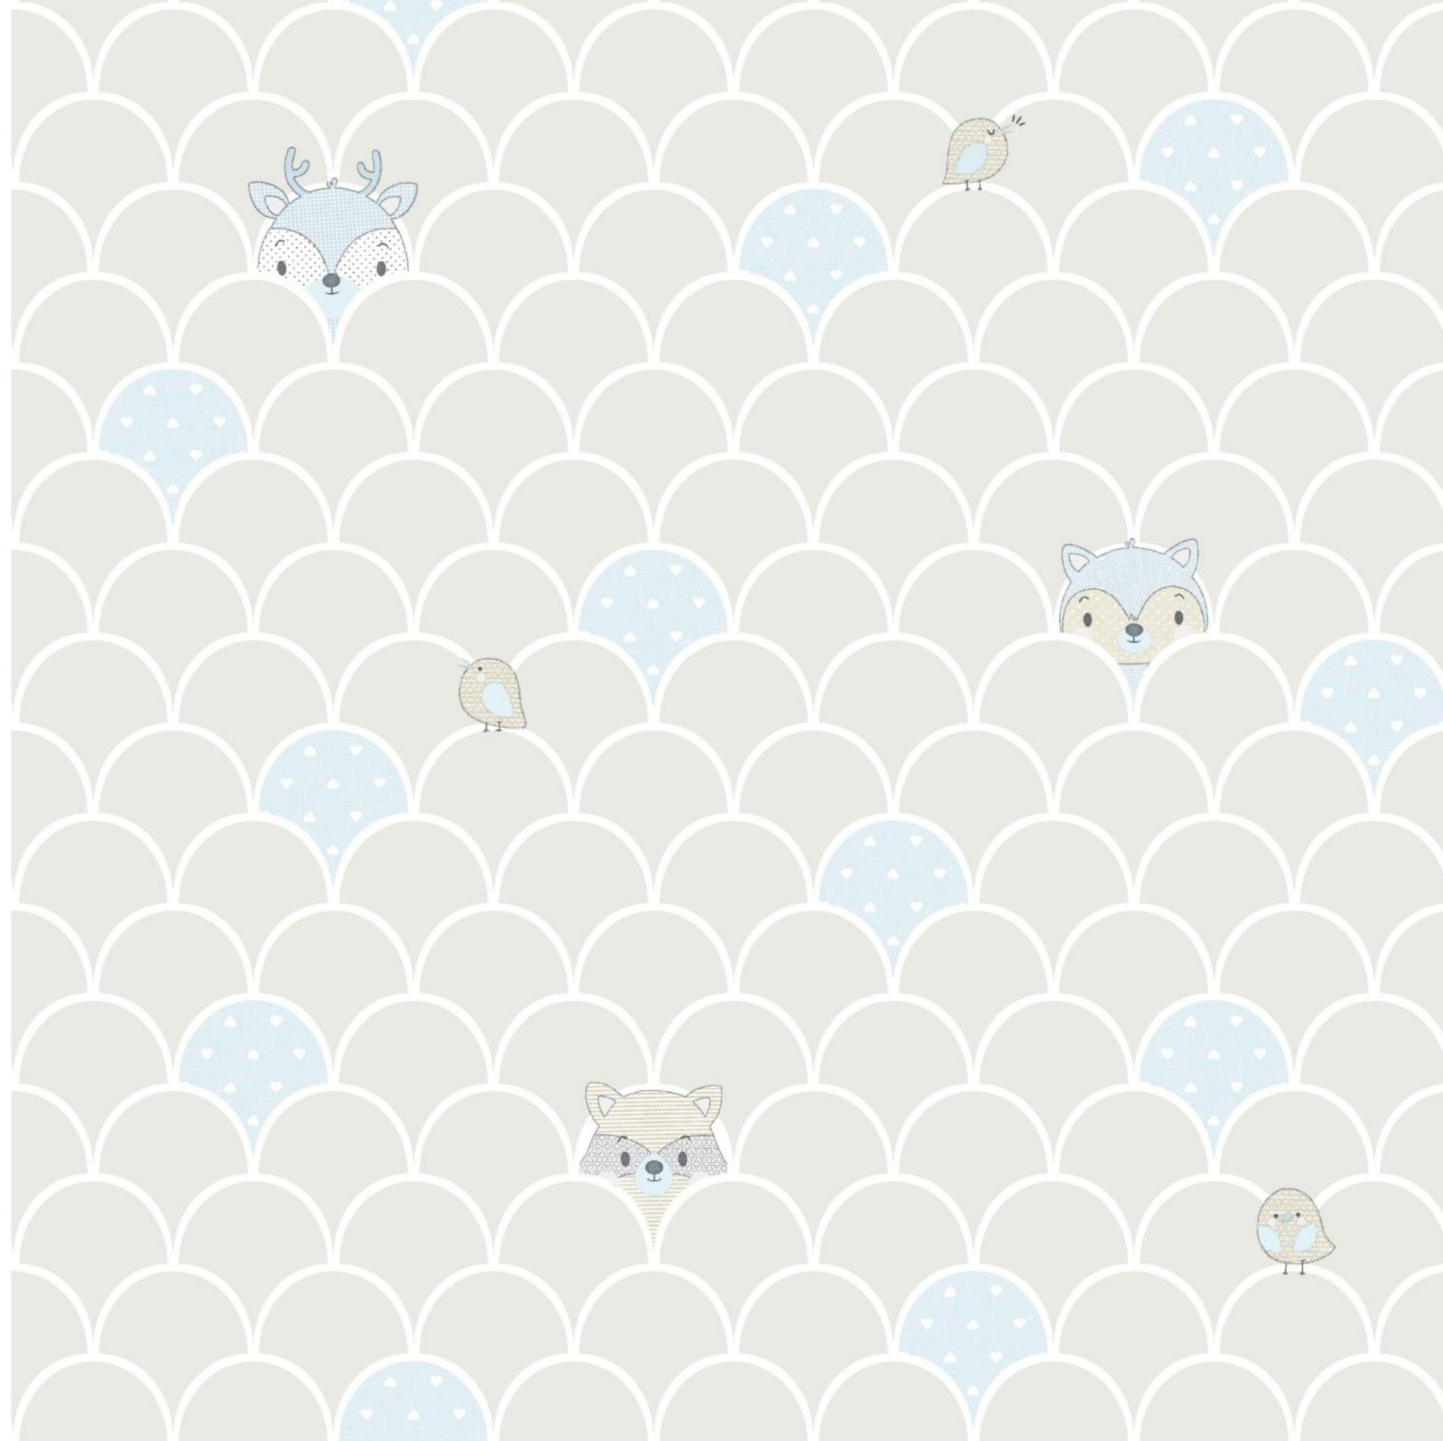

Case saltado

Ref. 13017

MEDIDA

10.05 m x 53

Rep. 53 cm

Lavable

Buena resistencia  
a la luz

Encolar en la pared