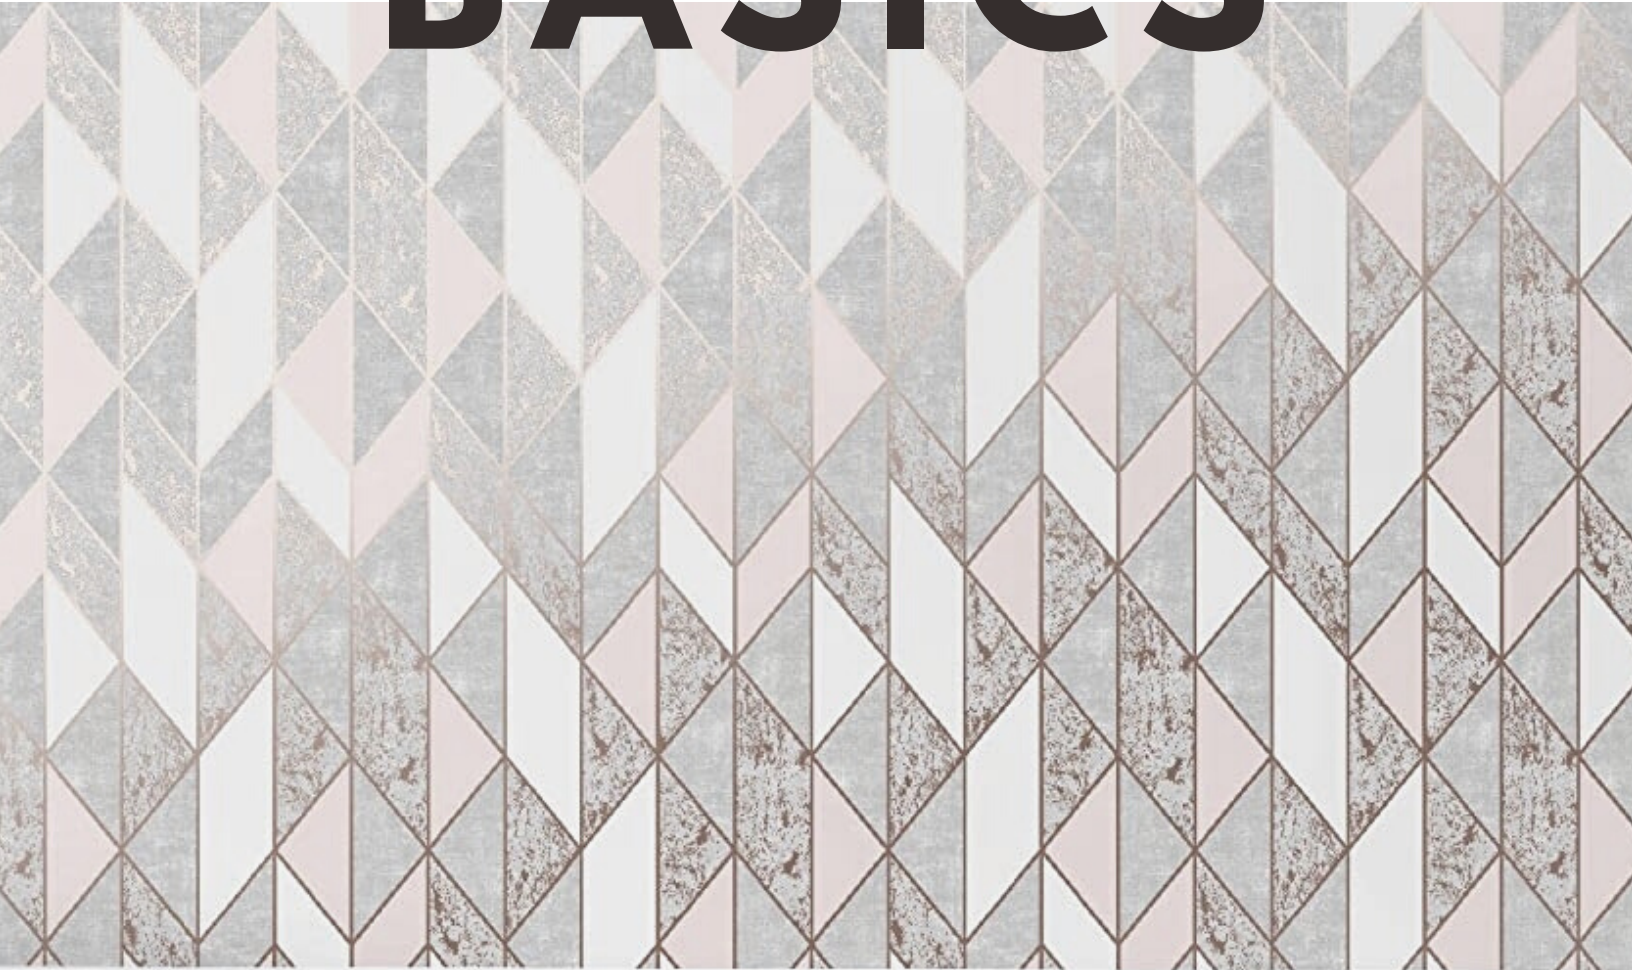

CATÁLOGO DE PAPEL TAPIZ

BASICS

CÓDIGO: 106532

**USAGE: ANYWHERE EXCEPT KITCHENS OR
BATHROOMS. REPETICIÓN/ RAPPORT: 64CM**

DIMENSIONS IN M: (W)0.53, (L)10.00.