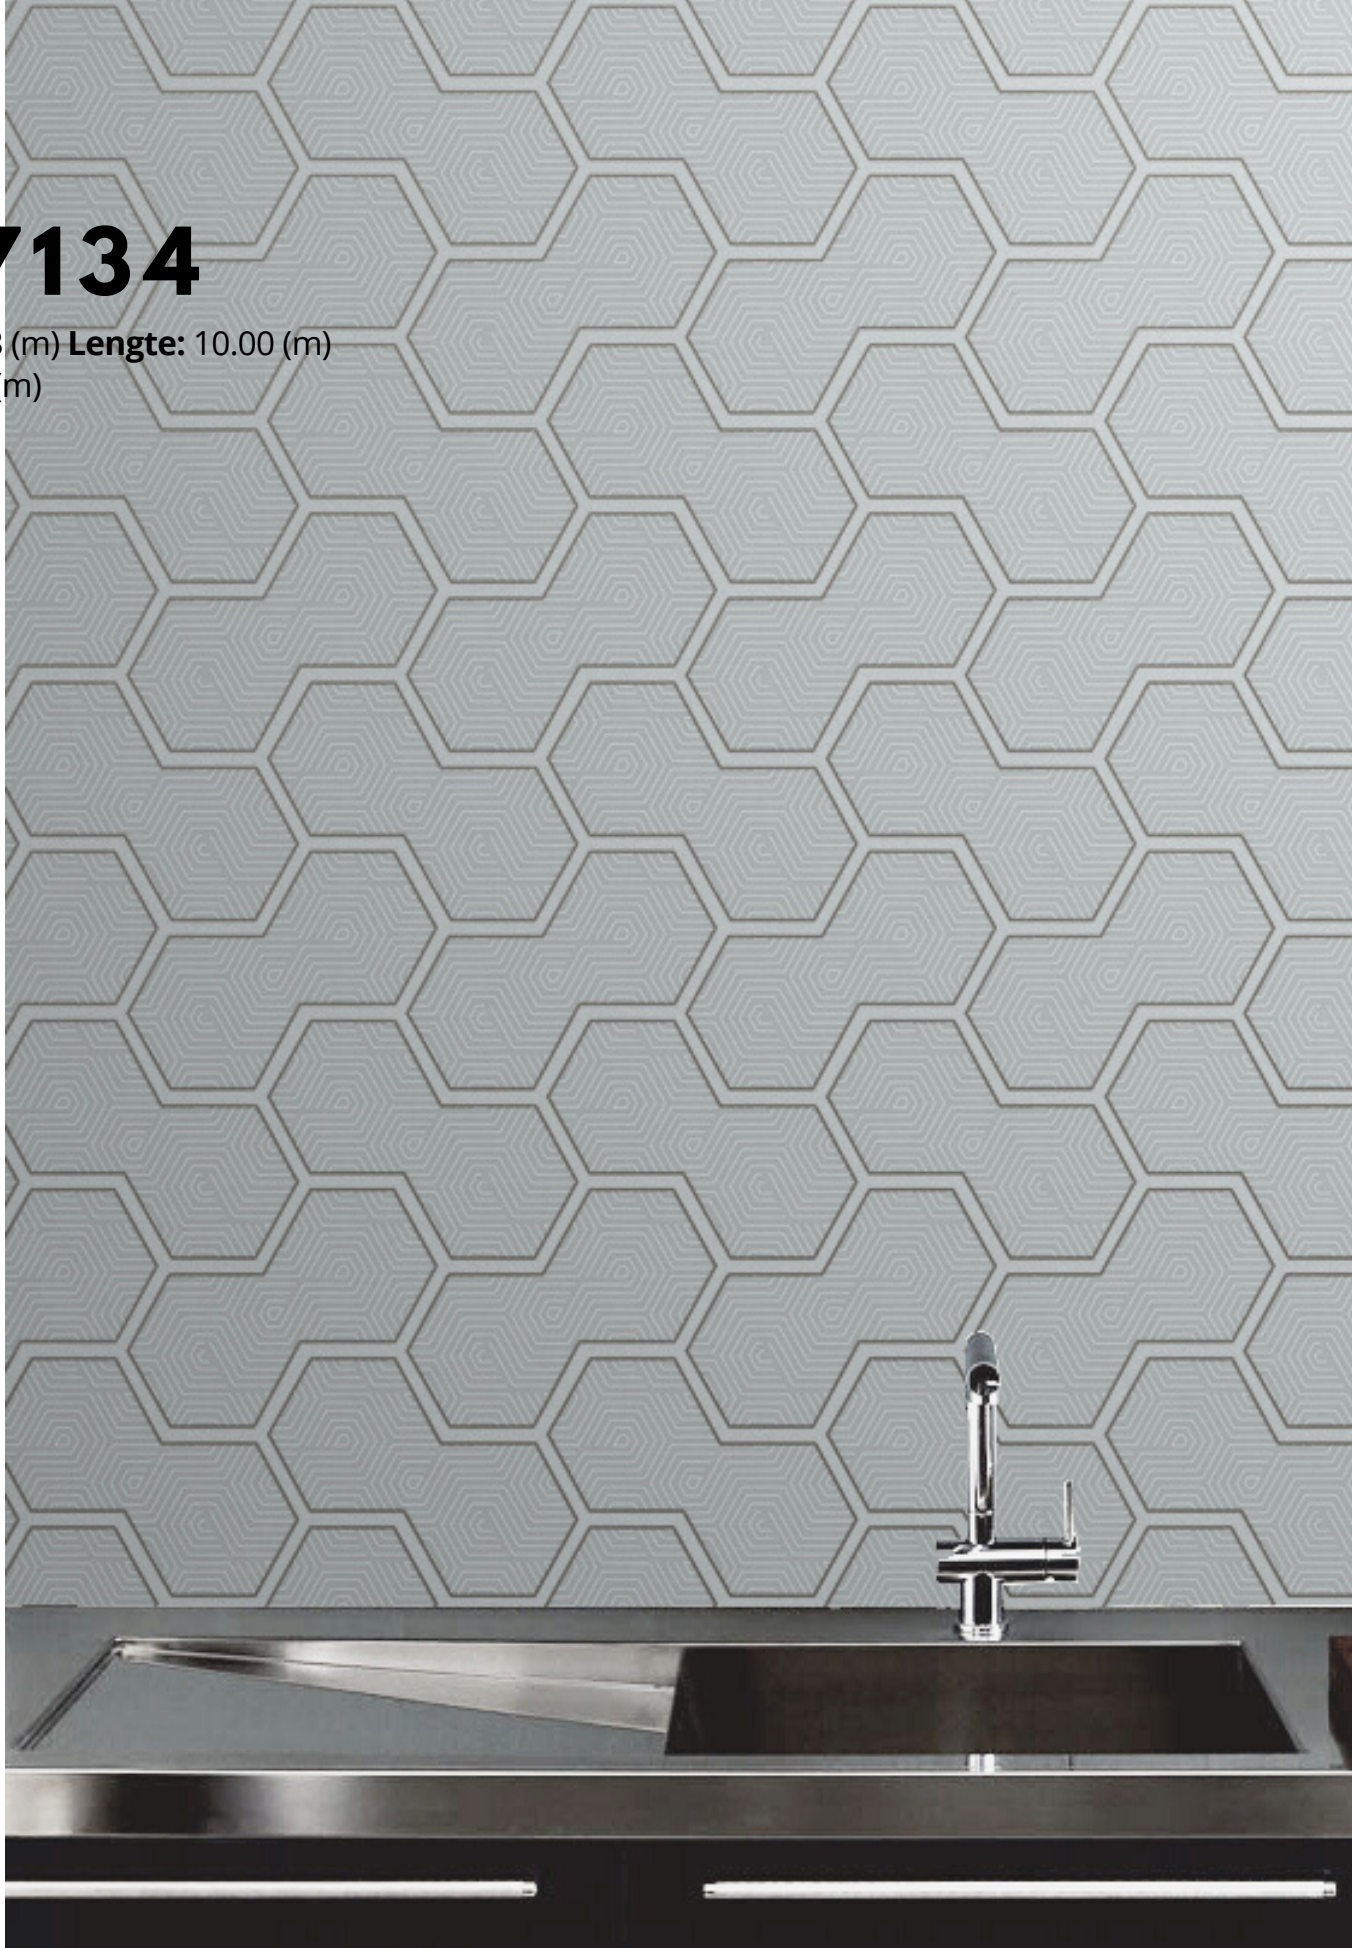

Repetición/ Rapport: 53cm Off-Set Match
Buena solidez a la luz

Lavable

Easy To Strip

Dimensiones: 10.m (33ft) Long x 52cm (20.5") Wide

32-830

Repetición/ Rapport:
Buena solidez a la luz Lavable
Dimensiones: 10.m (33ft) Long x 52cm (20.5")

Breedte: 0.53 (m) **Lengte:** 10.00 (m)

Patron: 0.64 (m)

NO7198

Longitud (metros): 10
Ancho (metros): 0.53

NO8014

Longitud (metros): 10
Ancho (metros): 0.53
Repetición/ Rapport: 64cms

NO7108

Longitud (metros): 10
Ancho (metros): 0.53
Repetición/ Rapport: 64cms