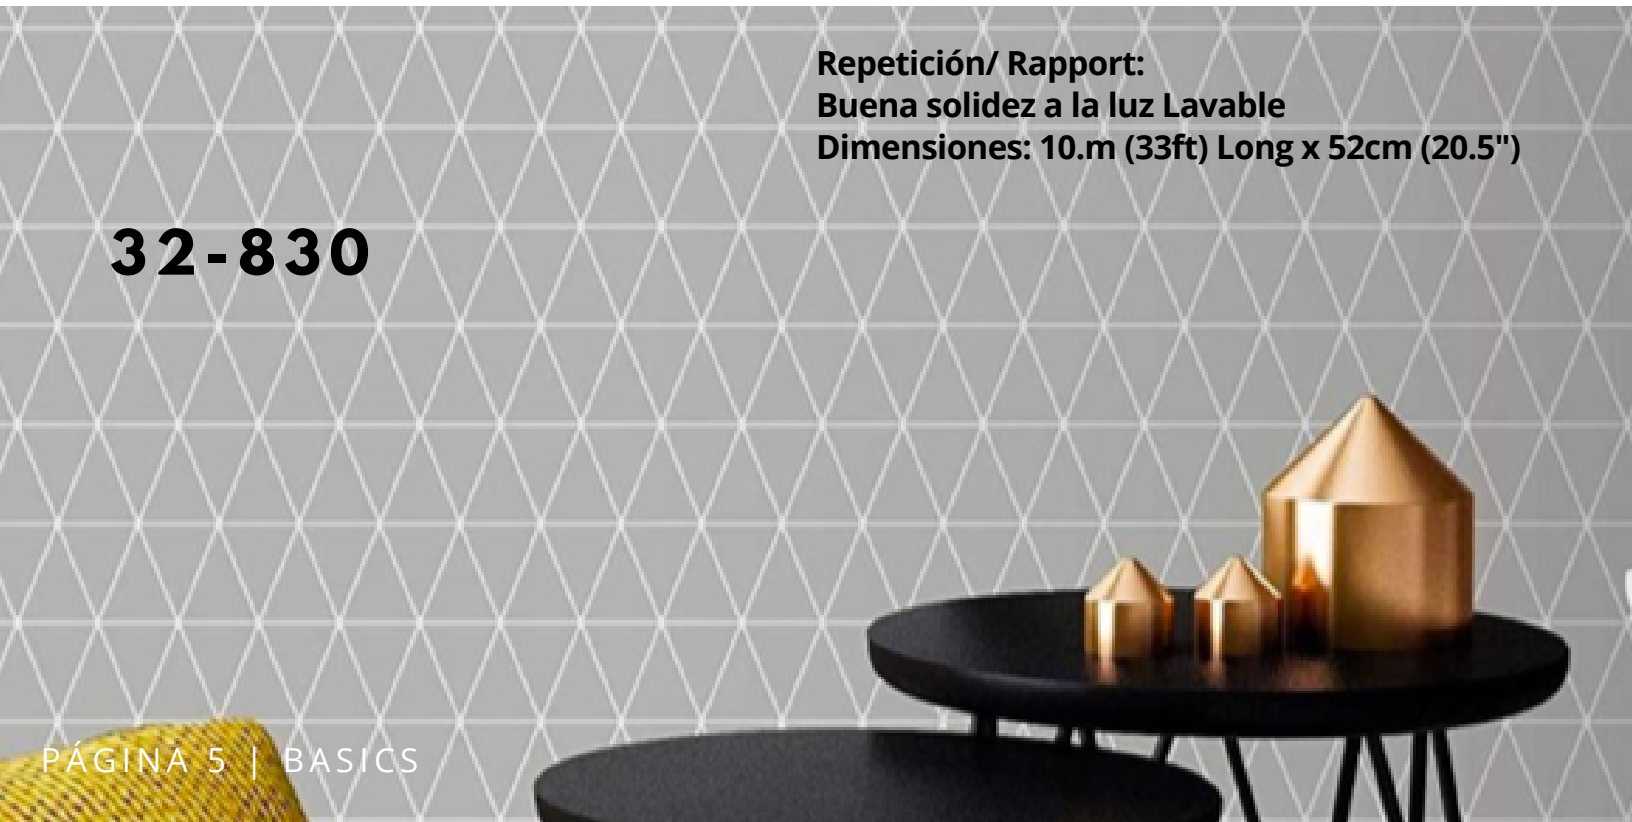

EVE904

EVE902

EVE901

OMB 007

OMB 004

Largo x Ancho : 10,05 x 0,53 m
How to remove : Strippable
Fire retardancy : B-s2, d0 / Class A

OMB 003

102835

Repetición/ Rapport: 53cm Off-Set Match
Buena solidez a la luz

Lavable

Easy To Strip

Dimensiones: 10.m (33ft) Long x 52cm (20.5") Wide

32-830

Repetición/ Rapport:
Buena solidez a la luz Lavable
Dimensiones: 10.m (33ft) Long x 52cm (20.5")

Easy To Strip

Dimensiones: 10.m (33ft) Long x 52cm (20.5") Wide

100100

Largo 10.00 m

Ancho 52.00 cm

Repetición/ Rapport 52.00 cm

100099

Medidas: Largo 10 m x 0.53 (ancho)

Straight Match

Lavable

Dimensiones: 10.m (33ft) Long x
52cm (20.5") Wide

106532

Usage: Anywhere except kitchens
or bathrooms. **Repetición/
Rapport:** 64cm

Dimensions in m: (W)0.53,
(L)10.00.

106406

Usage: Anywhere except kitchens or bathrooms.