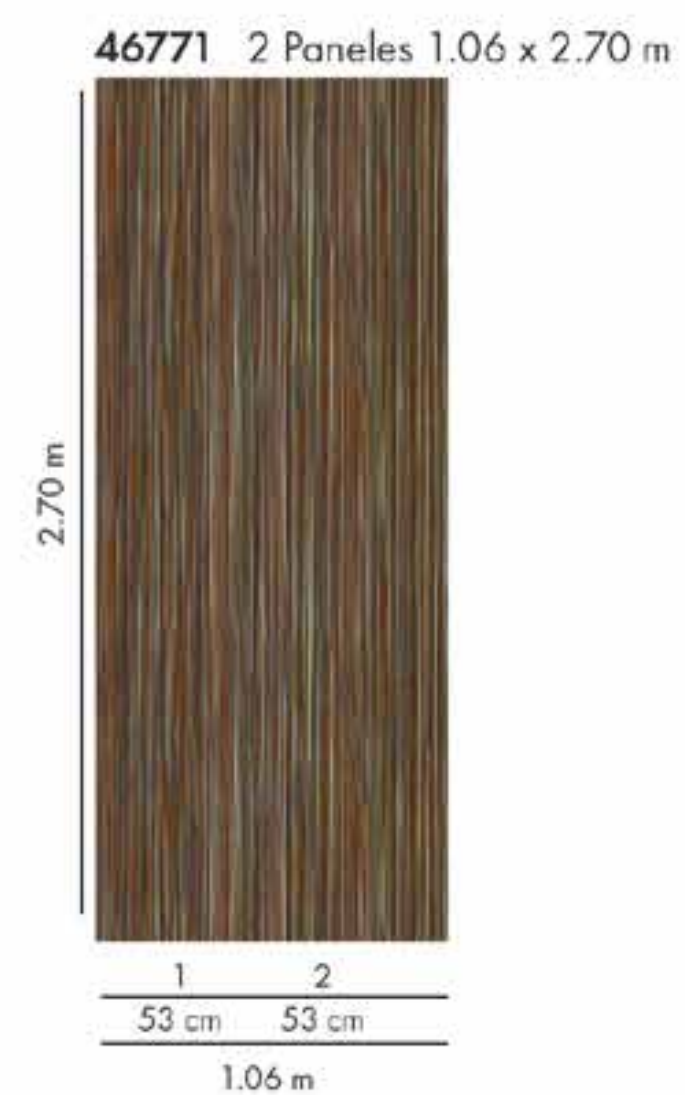

TENDENCIAS

SMART ART

EXPERIMENTA
IMPRESIONANTES MURALES