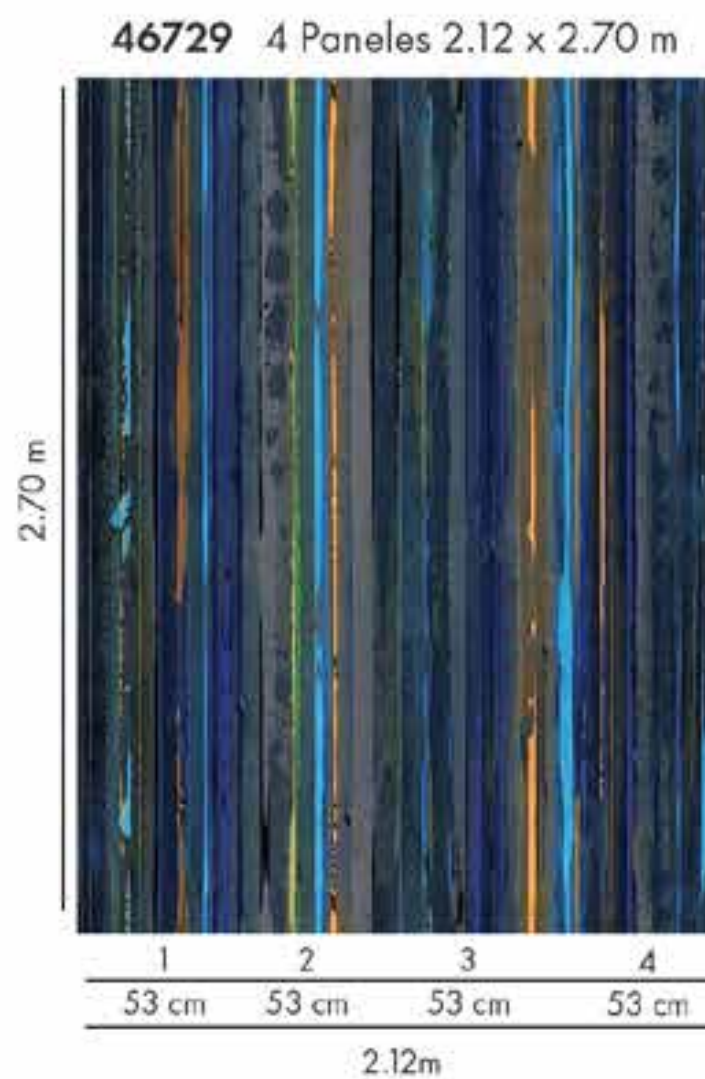

1 2 3
53 cm 53 cm 53 cm
1.59 m

Mural Permanentemente Perfecto

Cada uno de los diseños de impresión digital SMART ART consta de dos a cuatro paneles.

La mayoría de las impresiones se pueden repetir. Esto significa que los paneles siempre se pueden colocar juntos para dar un diseño impresionante incluso a áreas grandes. Si, por el contrario, sólo hay una pequeña pared disponible, ¡se pueden lograr efectos llamativos con sólo unas pocas tiras!

La distribución del papel tapiz es muy sencilla; todas las tiras tienen un ancho práctico de 0.53 m

TENDENCIAS

SMART ART

EXPERIMENTA
IMPRESIONANTES MURALES

TENDENCIAS

TENDENCIAS

SMART ART

EXPERIMENTA
IMPRESIONANTES MURALES

TENDENCIAS

TENDENCIAS

SMART ART

EXPERIMENTA
IMPRESIONANTES MURALES

TENDENCIAS

MURAL

81602

81602 3 paneles 1.59 x 2.70 m