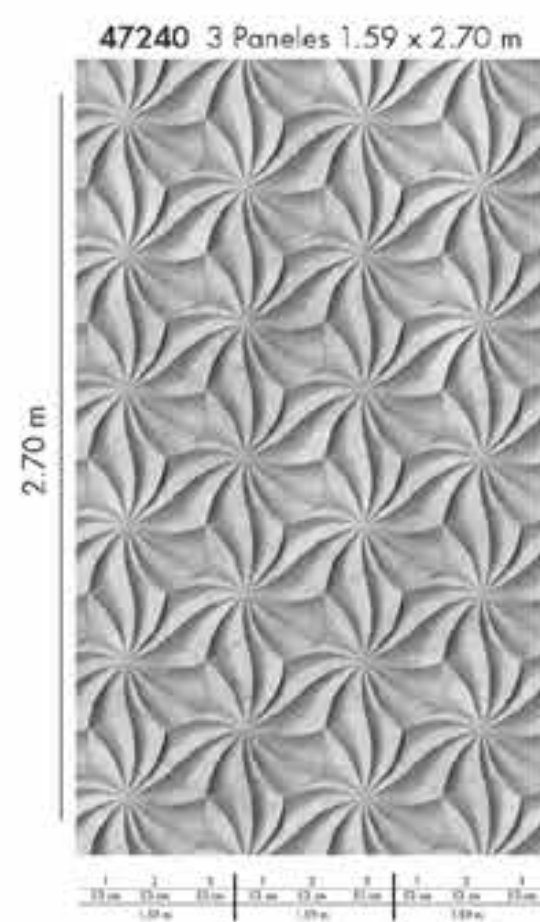

58426

58431

SMART ART

EXPERIMENTA
IMPRESIONANTES MURALES.

TENDENCIAS

47229 3 Paneles 1.59 x 2.70 m

1 2 3
53 cm 53 cm 53 cm
1.59 m

3 x 3 Paneles 4.77 x 2.70 m

1 2 3
53 cm 53 cm 53 cm
1.59 m

Mural Permanentemente Perfecto

Cada uno de los diseños de impresión digital SMART ART consta de dos a cuatro paneles.

La mayoría de las impresiones se pueden repetir. Esto significa que los paneles siempre se pueden colocar juntos para dar un diseño impresionante incluso a áreas grandes. Si, por el contrario, sólo hay una pequeña pared disponible, ¡se pueden lograr efectos llamativos con sólo unas pocas tiras!

La distribución del papel tapiz es muy sencilla; todas las tiras tienen un ancho práctico de 0.53 m

TENDENCIAS

SMART ART

EXPERIMENTA
IMPRESIONANTES MURALES

TENDENCIAS

TENDENCIAS

SMART ART

EXPERIMENTA
IMPRESIONANTES MURALES