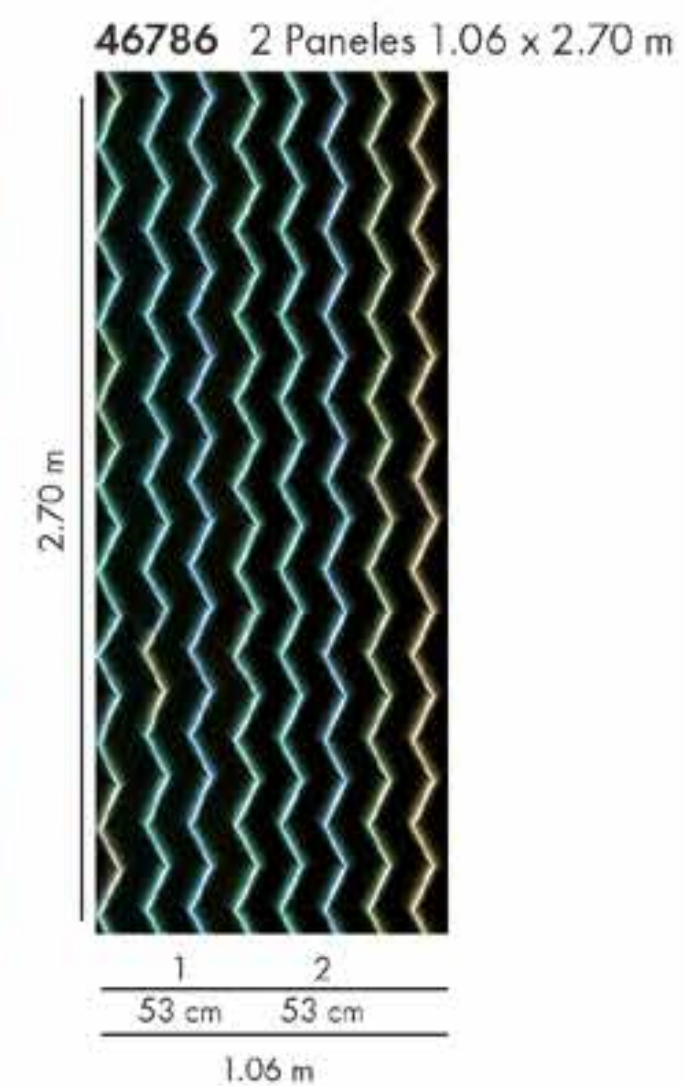

1 2 3
53 cm 53 cm 53 cm
1.59 m

Mural Permanentemente Perfecto

Cada uno de los diseños de impresión digital SMART ART consta de dos a cuatro paneles.

La mayoría de las impresiones se pueden repetir. Esto significa que los paneles siempre se pueden colocar juntos para dar un diseño impresionante incluso a áreas grandes. Si, por el contrario, sólo hay una pequeña pared disponible, ¡se pueden lograr efectos llamativos con sólo unas pocas tiras!

La distribución del papel tapiz es muy sencilla; todas las tiras tienen un ancho práctico de 0.53 m

TENDENCIAS

SMART ART

EXPERIMENTA
IMPRESIONANTES MURALES

TENDENCIAS

TENDENCIAS

SMART ART

EXPERIMENTA
IMPRESIONANTES MURALES

46743 4 Paneles 2.12 x 2.70 m

2.70 m

1	2	3	4
53 cm	53 cm	53 cm	53 cm

2.12m

46744 4 Paneles 2.12 x 2.70 m

2.70 m

1	2	3	4
53 cm	53 cm	53 cm	53 cm

2.12m

TENDENCIAS

TENDENCIAS

SMART ART

EXPERIMENTA
IMPRESIONANTES MURALES

TENDENCIAS

MURAL

81602

81602 3 paneles 1.59 x 2.70 m