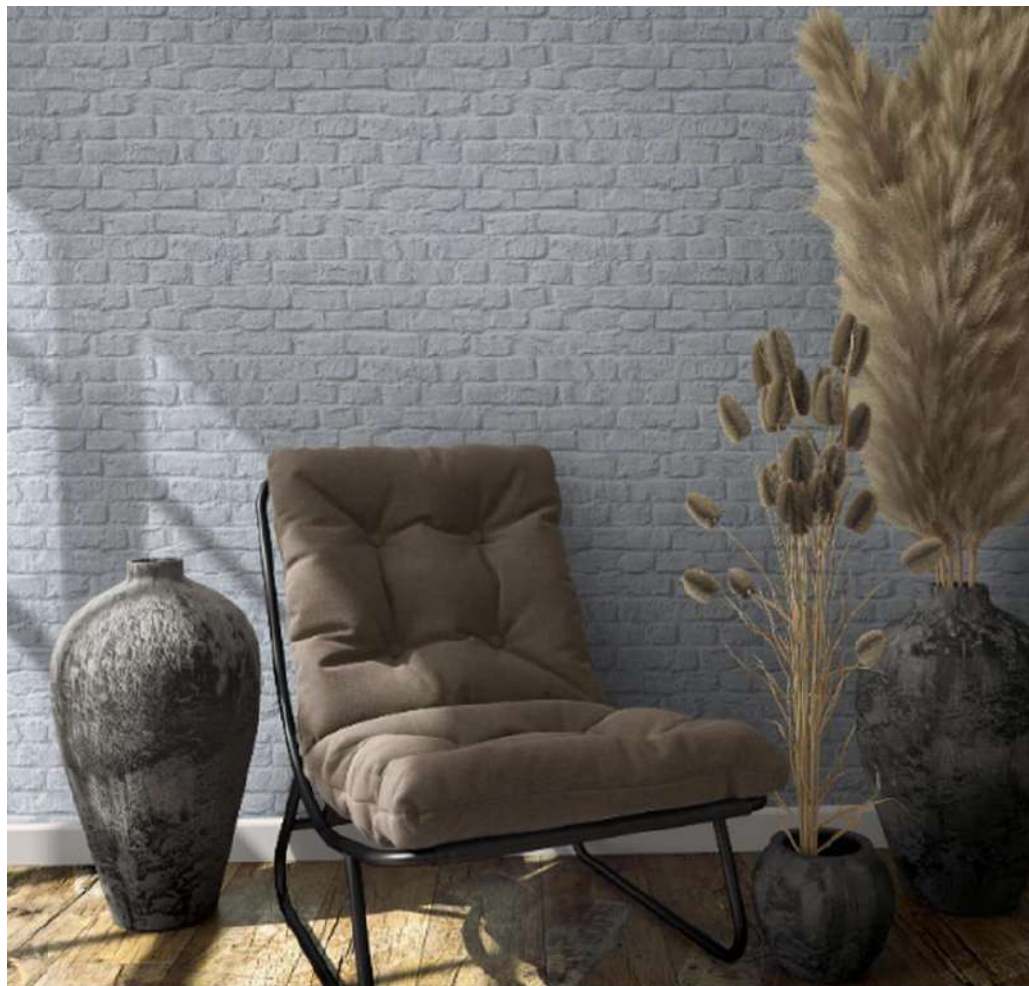

Super-lavable

Buena resistencia
a la luz

Encolar en la pared

Case saltado

Fácil de arrancar en seco

Ref. 34167
INSTALADO

Super-lavable

Buena resistencia
a la luz