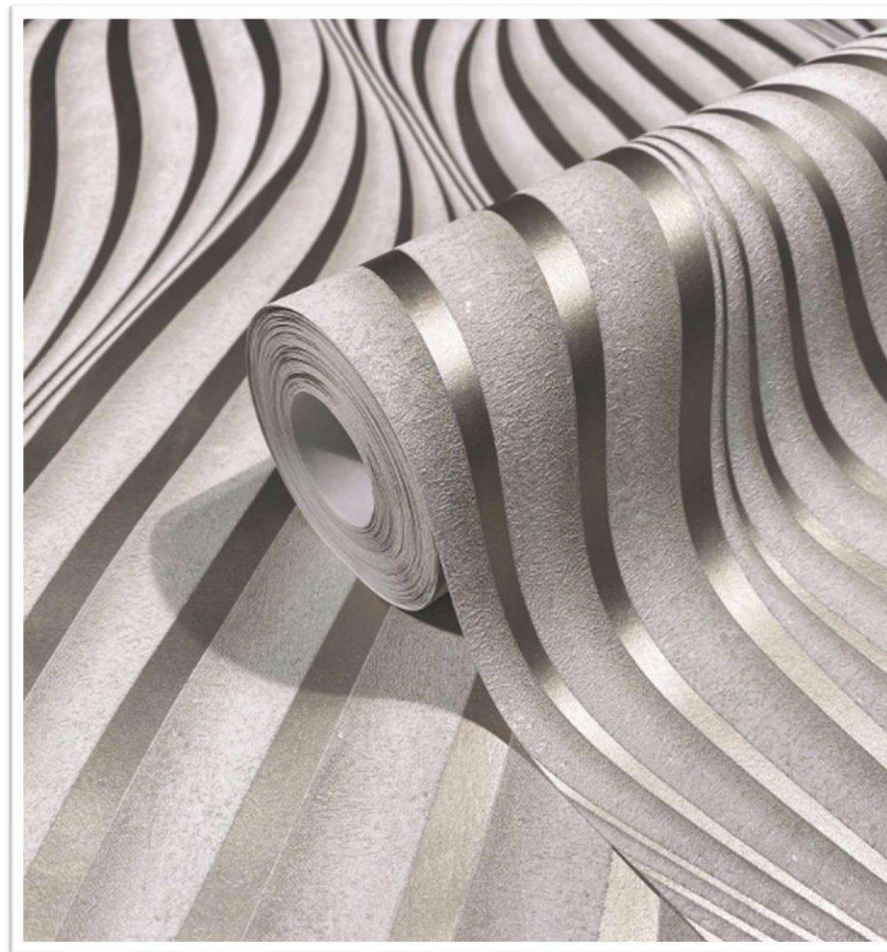

Ref. 34259

MEDIDA

10.05 m x 0.53

Rep. 64 cm

Entrega

Inmediata

Super-lavable

Buena resistencia
a la luz

Encolar en la pared

CASE RECTO

Fácil de arrancar en seco