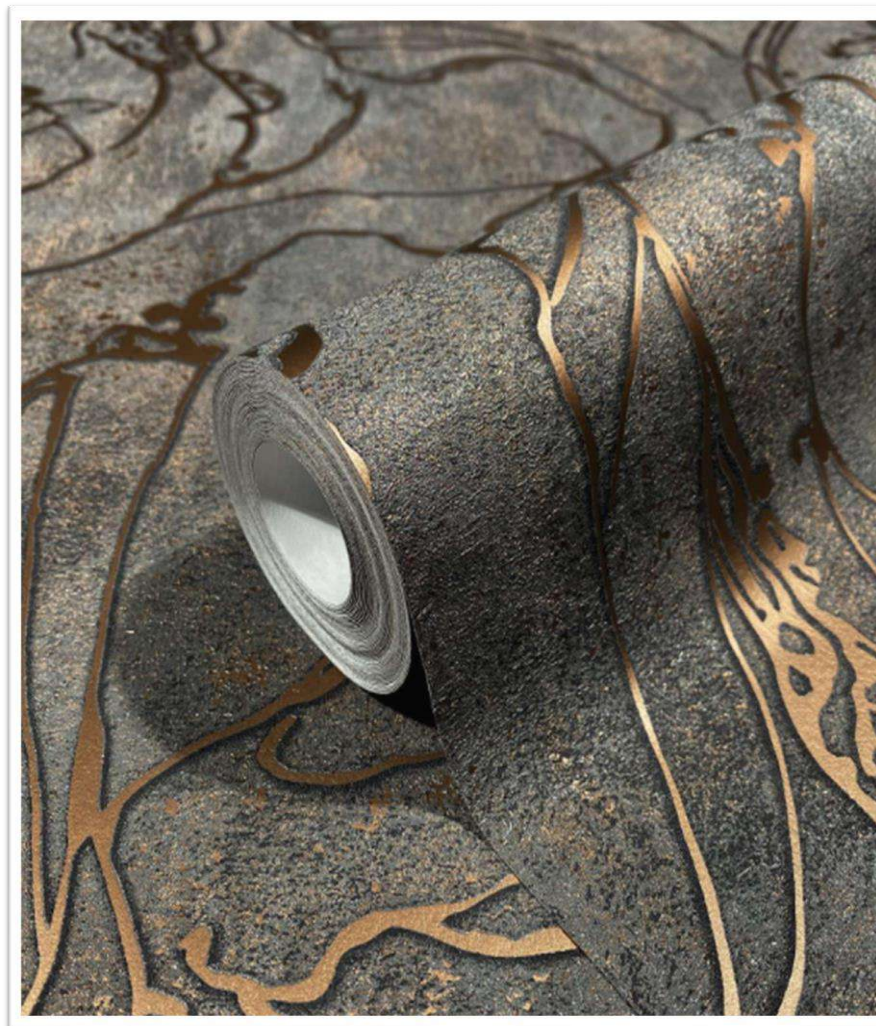

Ref. 34256

MEDIDA

10.05 m x 0.53
Rep. 64/32 cm

Entrega
Inmediata

Super-lavable

Buena resistencia
a la luz

Encolar en la pared

Caso salteado

Fácil de arrancar en seco