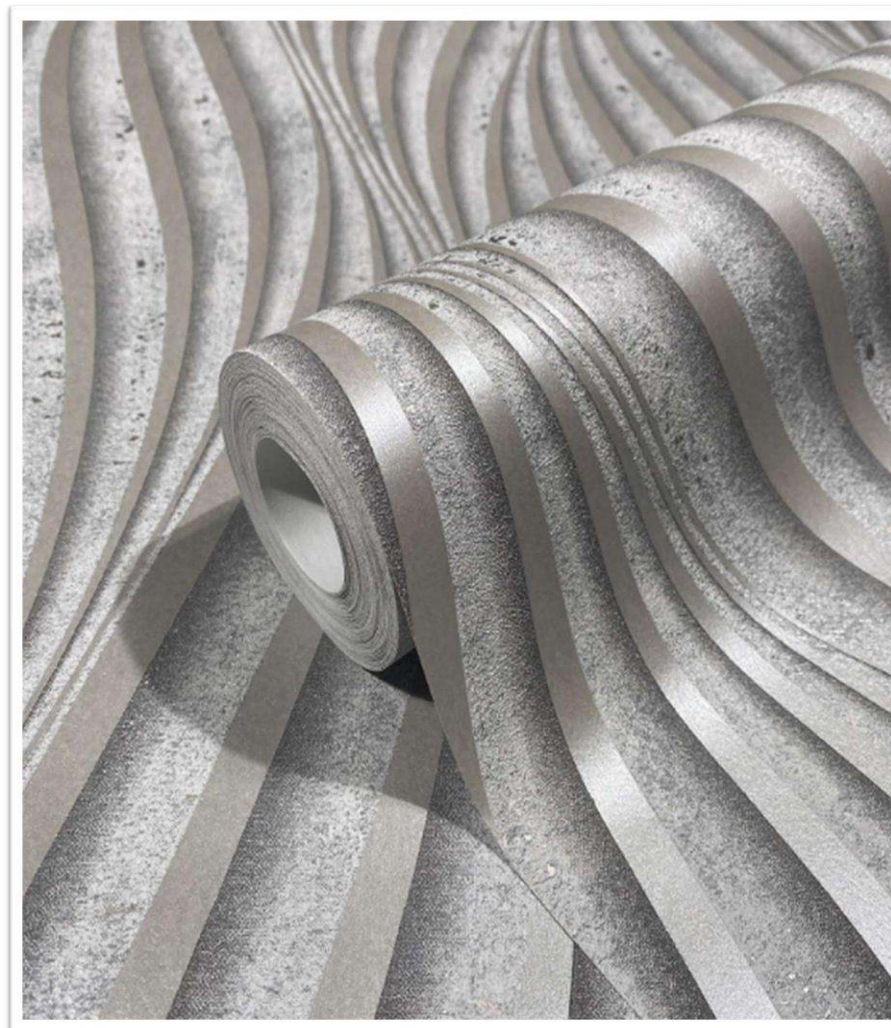

Ref. 34261

MEDIDA

10.05 m x 0.53

Rep. 64 cm

Entrega

Inmediata

Super-lavable

Buena resistencia
a la luz

Encolar en la pared

Case recto

Fácil de arrancar en seco