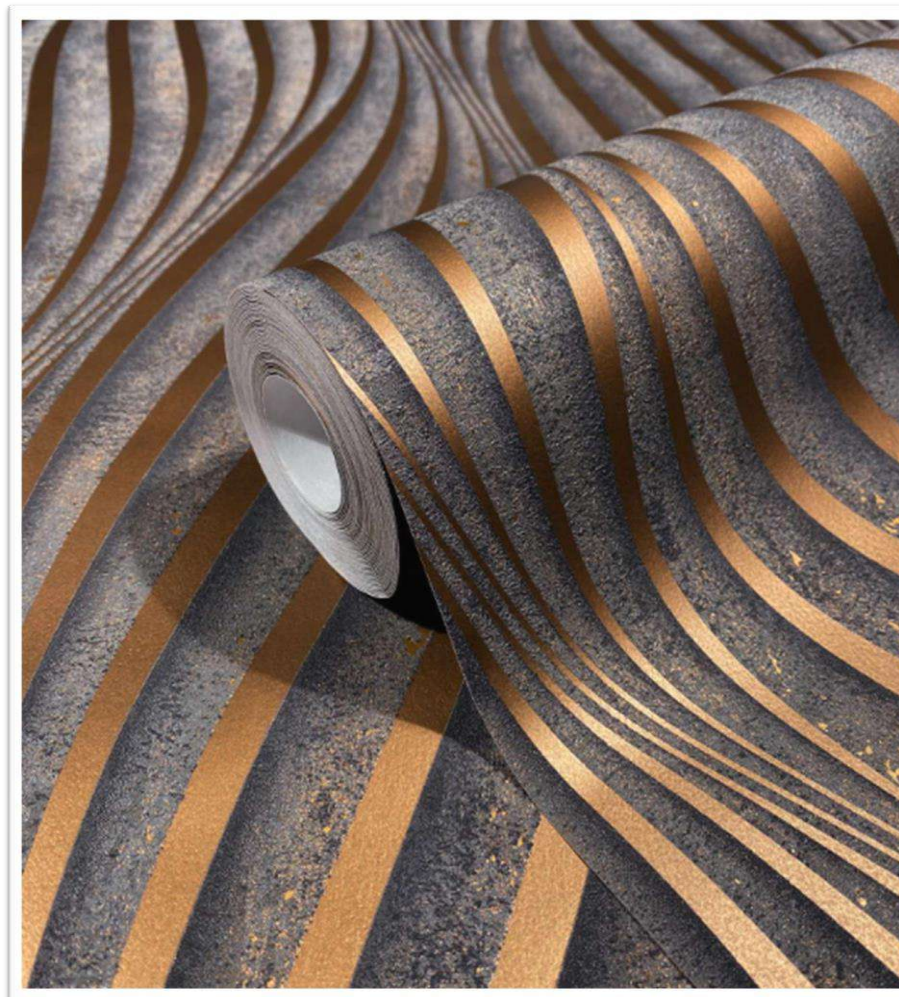

Ref. 34263

MEDIDA

10.05 m x 0.53

Rep. 64 cm

**Entrega
Inmediata**

Super-lavable

Buena resistencia
a la luz

Encolar en la pared

CASE RECTO

Fácil de arrancar en seco