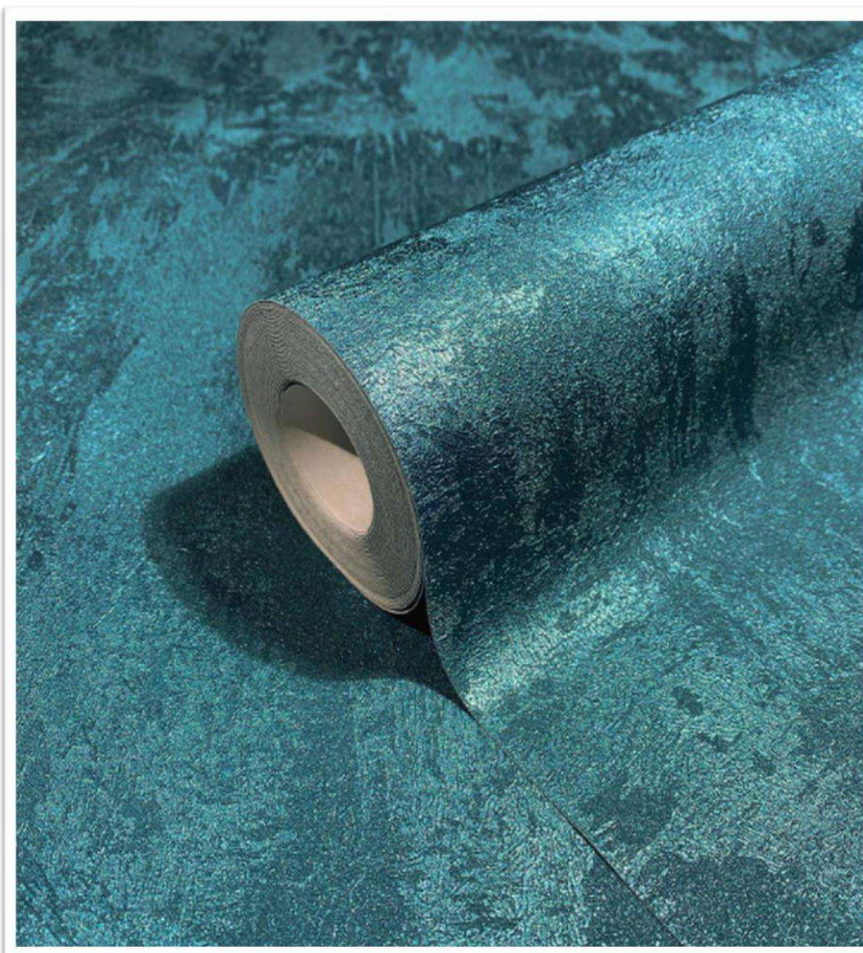

Case libre

Fácil de arrancar en seco

Ref. 34278

MEDIDA

10.05 m x 0.53

Rep. 0 cm

**Entrega
Inmediata**

Super-lavable