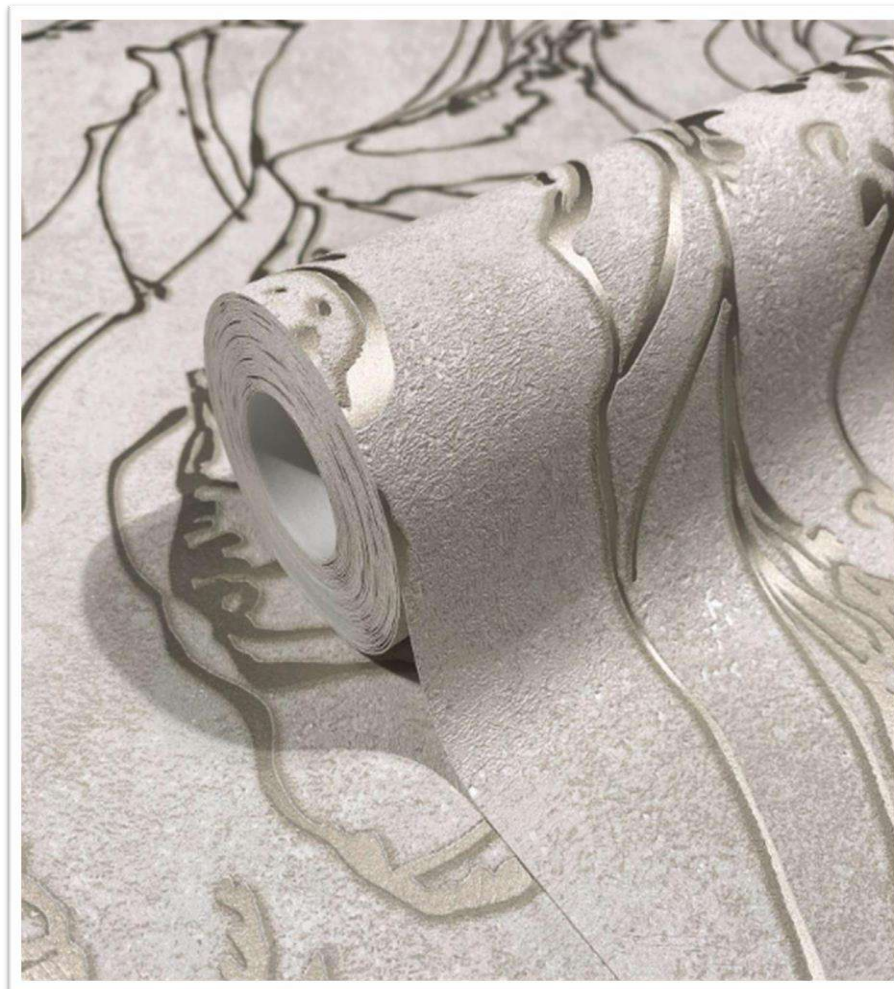

Ref. 34252

MEDIDA

10.05 m x 0.53
Rep. 64/32 cm

**Entrega
Inmediata**

Super-lavable

Buena resistencia
a la luz

Encolar en la pared

Caso saltado

Fácil de arrancar en seco