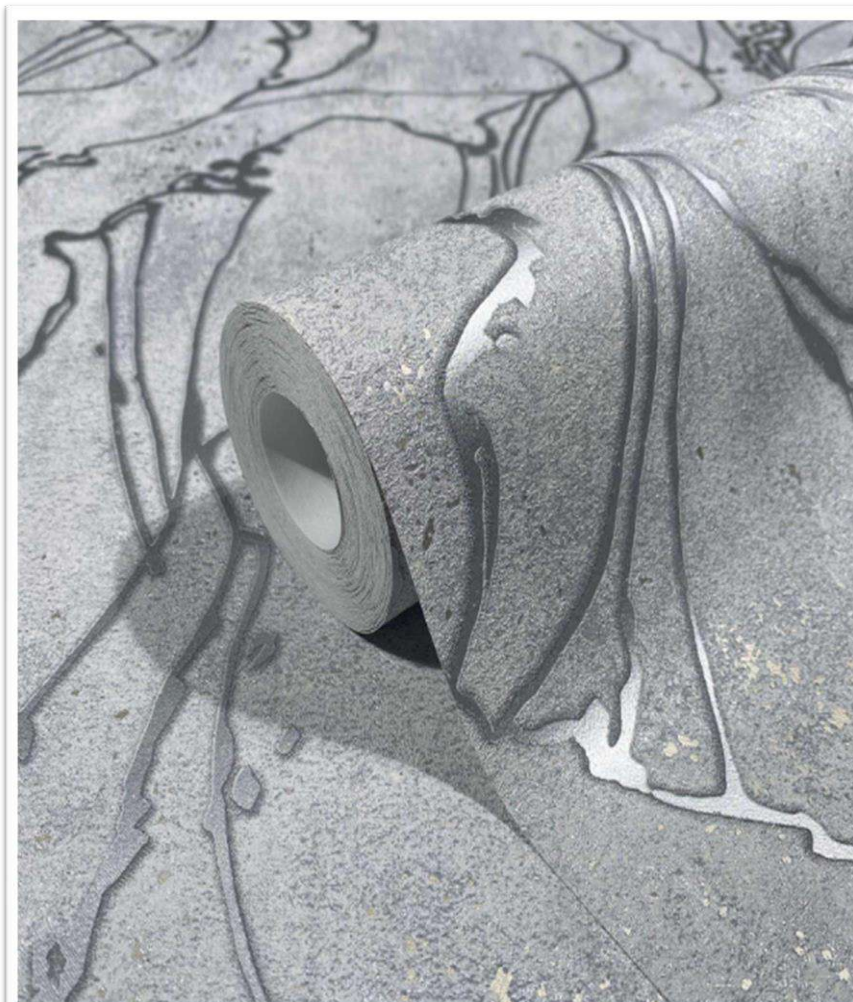

Ref. 34254

MEDIDA

10.05 m x 0.53

Rep. 64/32 cm

Entrega

Inmediata

Super-lavable

Buena resistencia
a la luz

Encolar en la pared

Case salteado

Fácil de arrancar en seco