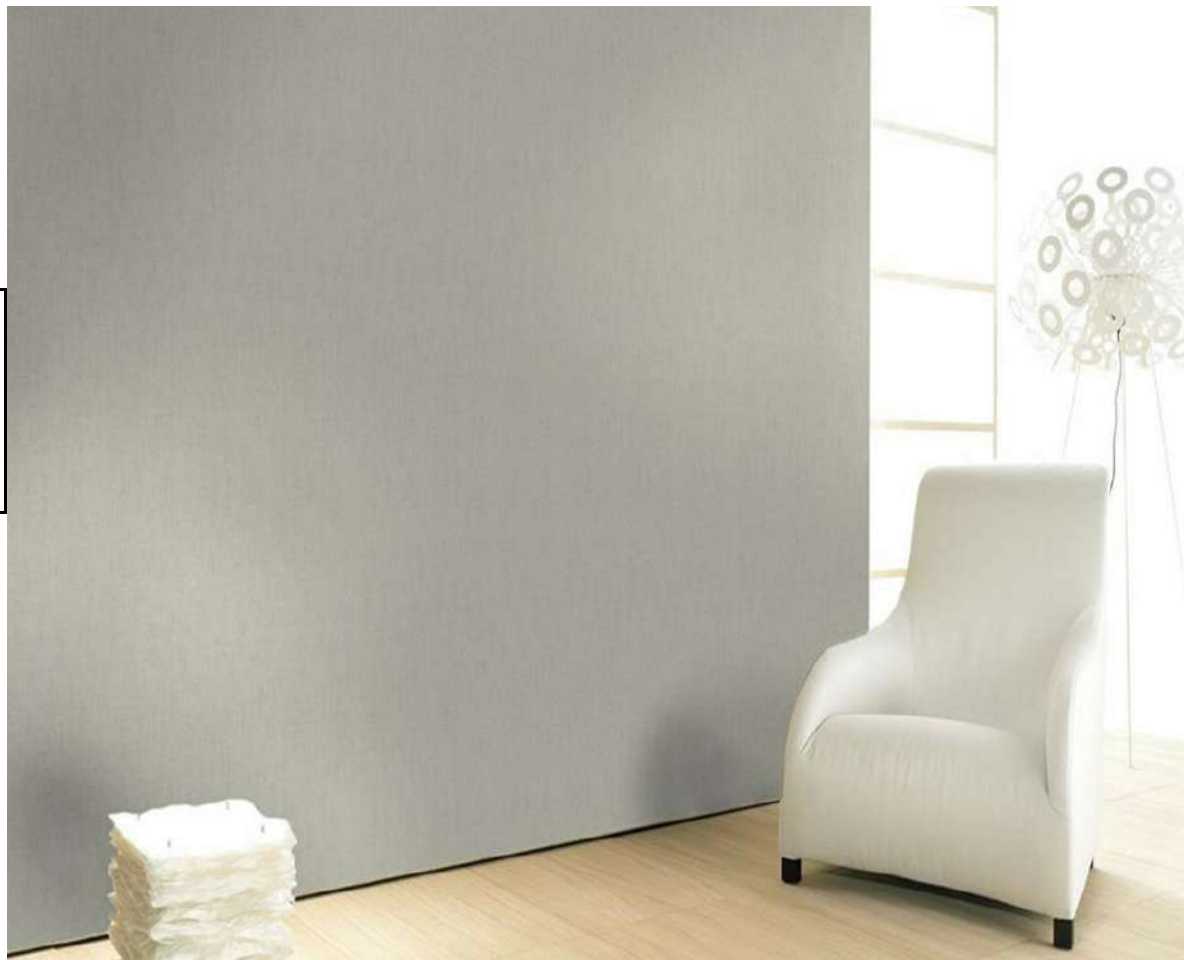

Super-lavable

Buena resistencia
a la luz

Encolar en la pared

Corte libre

Fácil de arrancar en seco

Ref. 59638

INSTALADO

Buena resistencia
a la luz