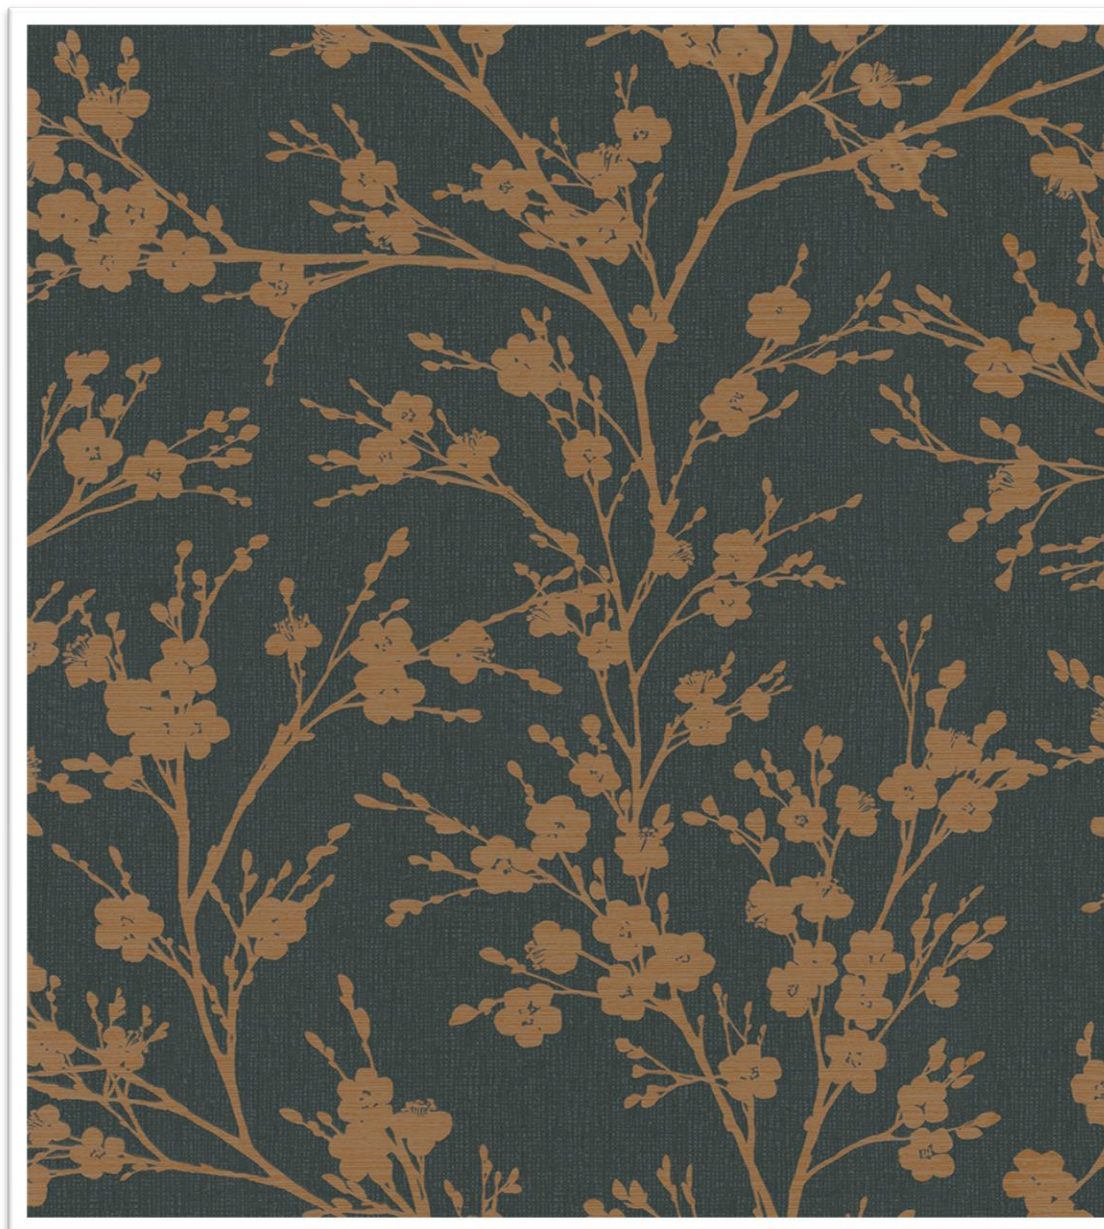

**Ref. 82317Ref.
3241**

MEDIDA

10.05 m x 0.53

Rep. 64/32 cmRep.

26.5 cm Entrega

Entrega

InmediataInmediata

Ref. 82317