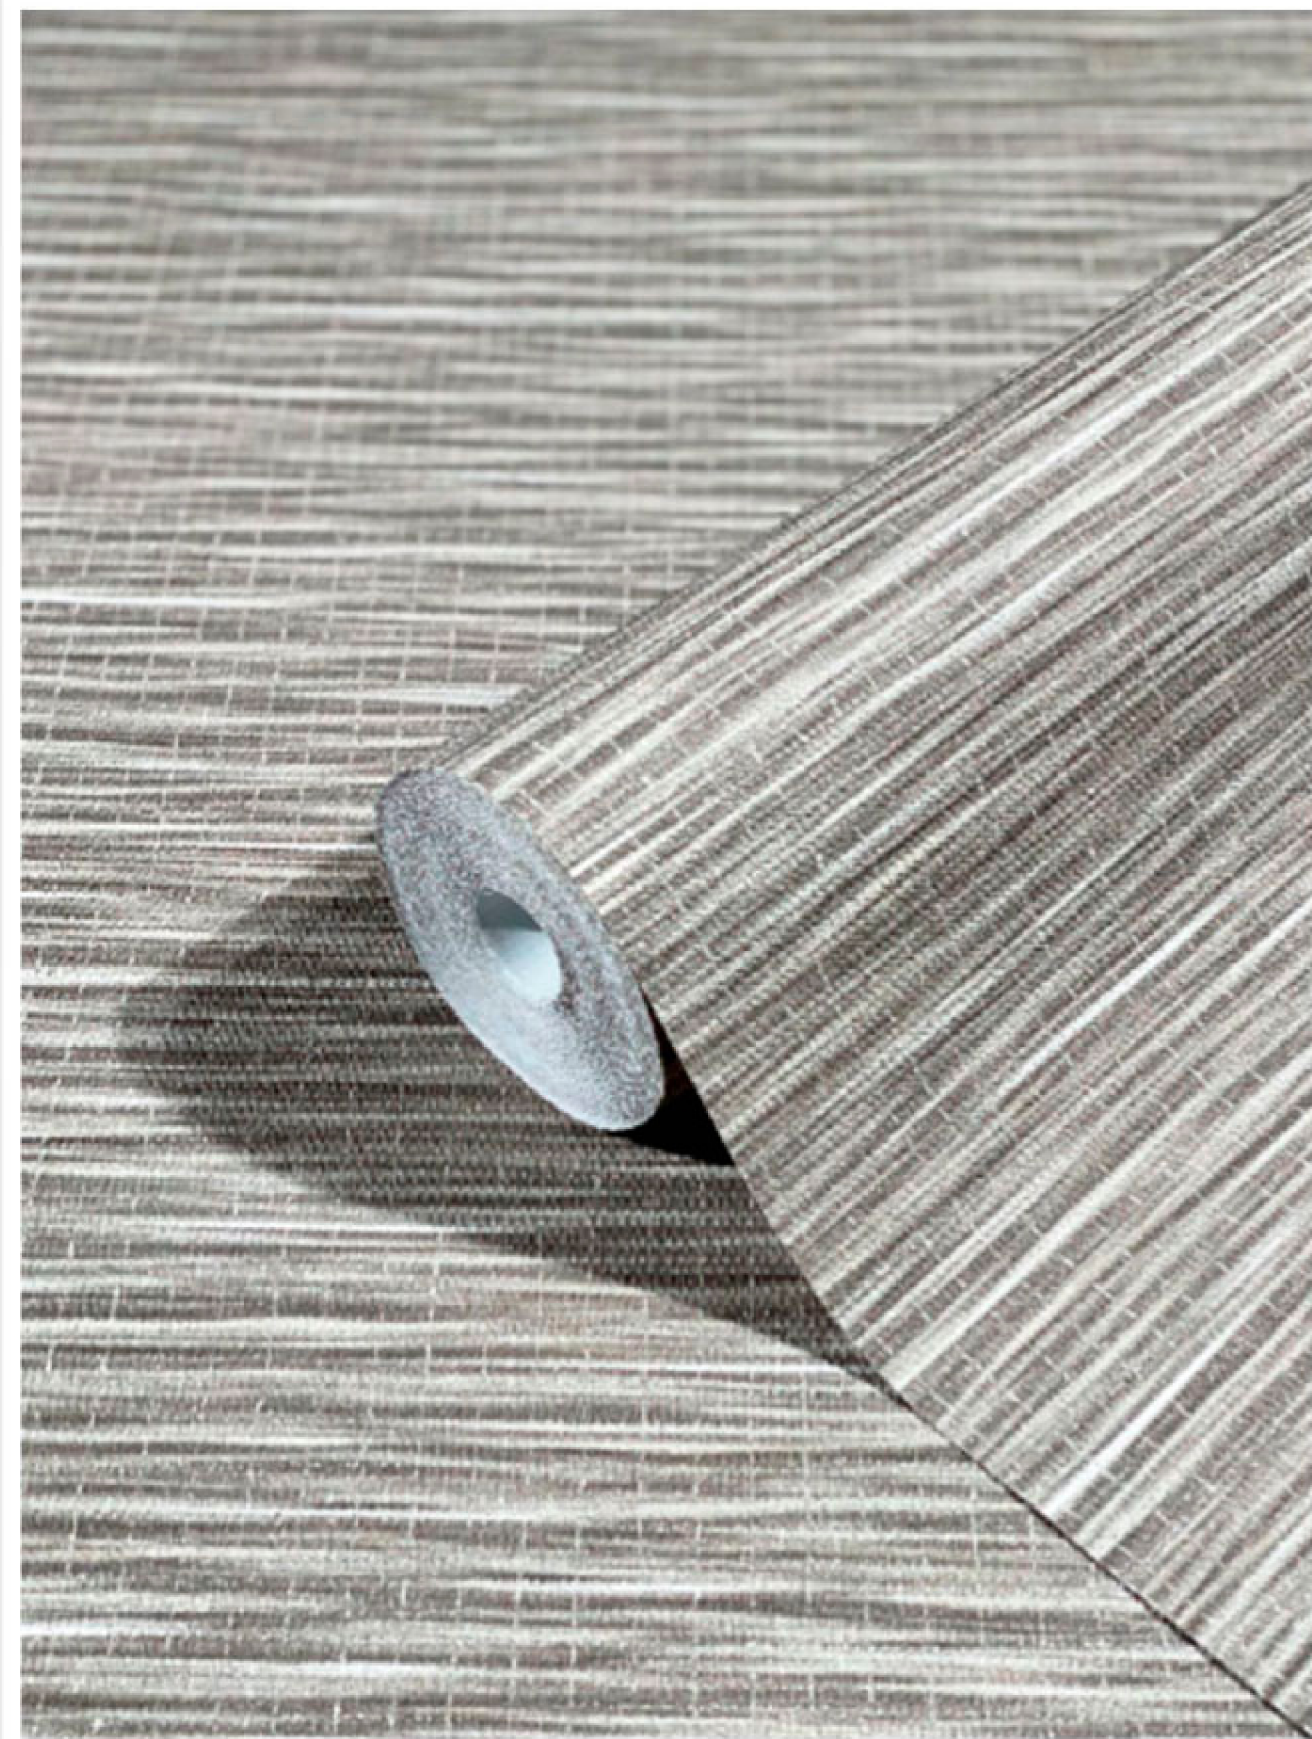

Ref. 33319

MEDIDA

10.05 m x 0.53

Rep. 64/32 cm

**Entrega
Inmediata**

Super-lavable

Buena resistencia
a la luz

Encolar en la pared

Case libre

Case saltado

Fácil de arrancar en seco