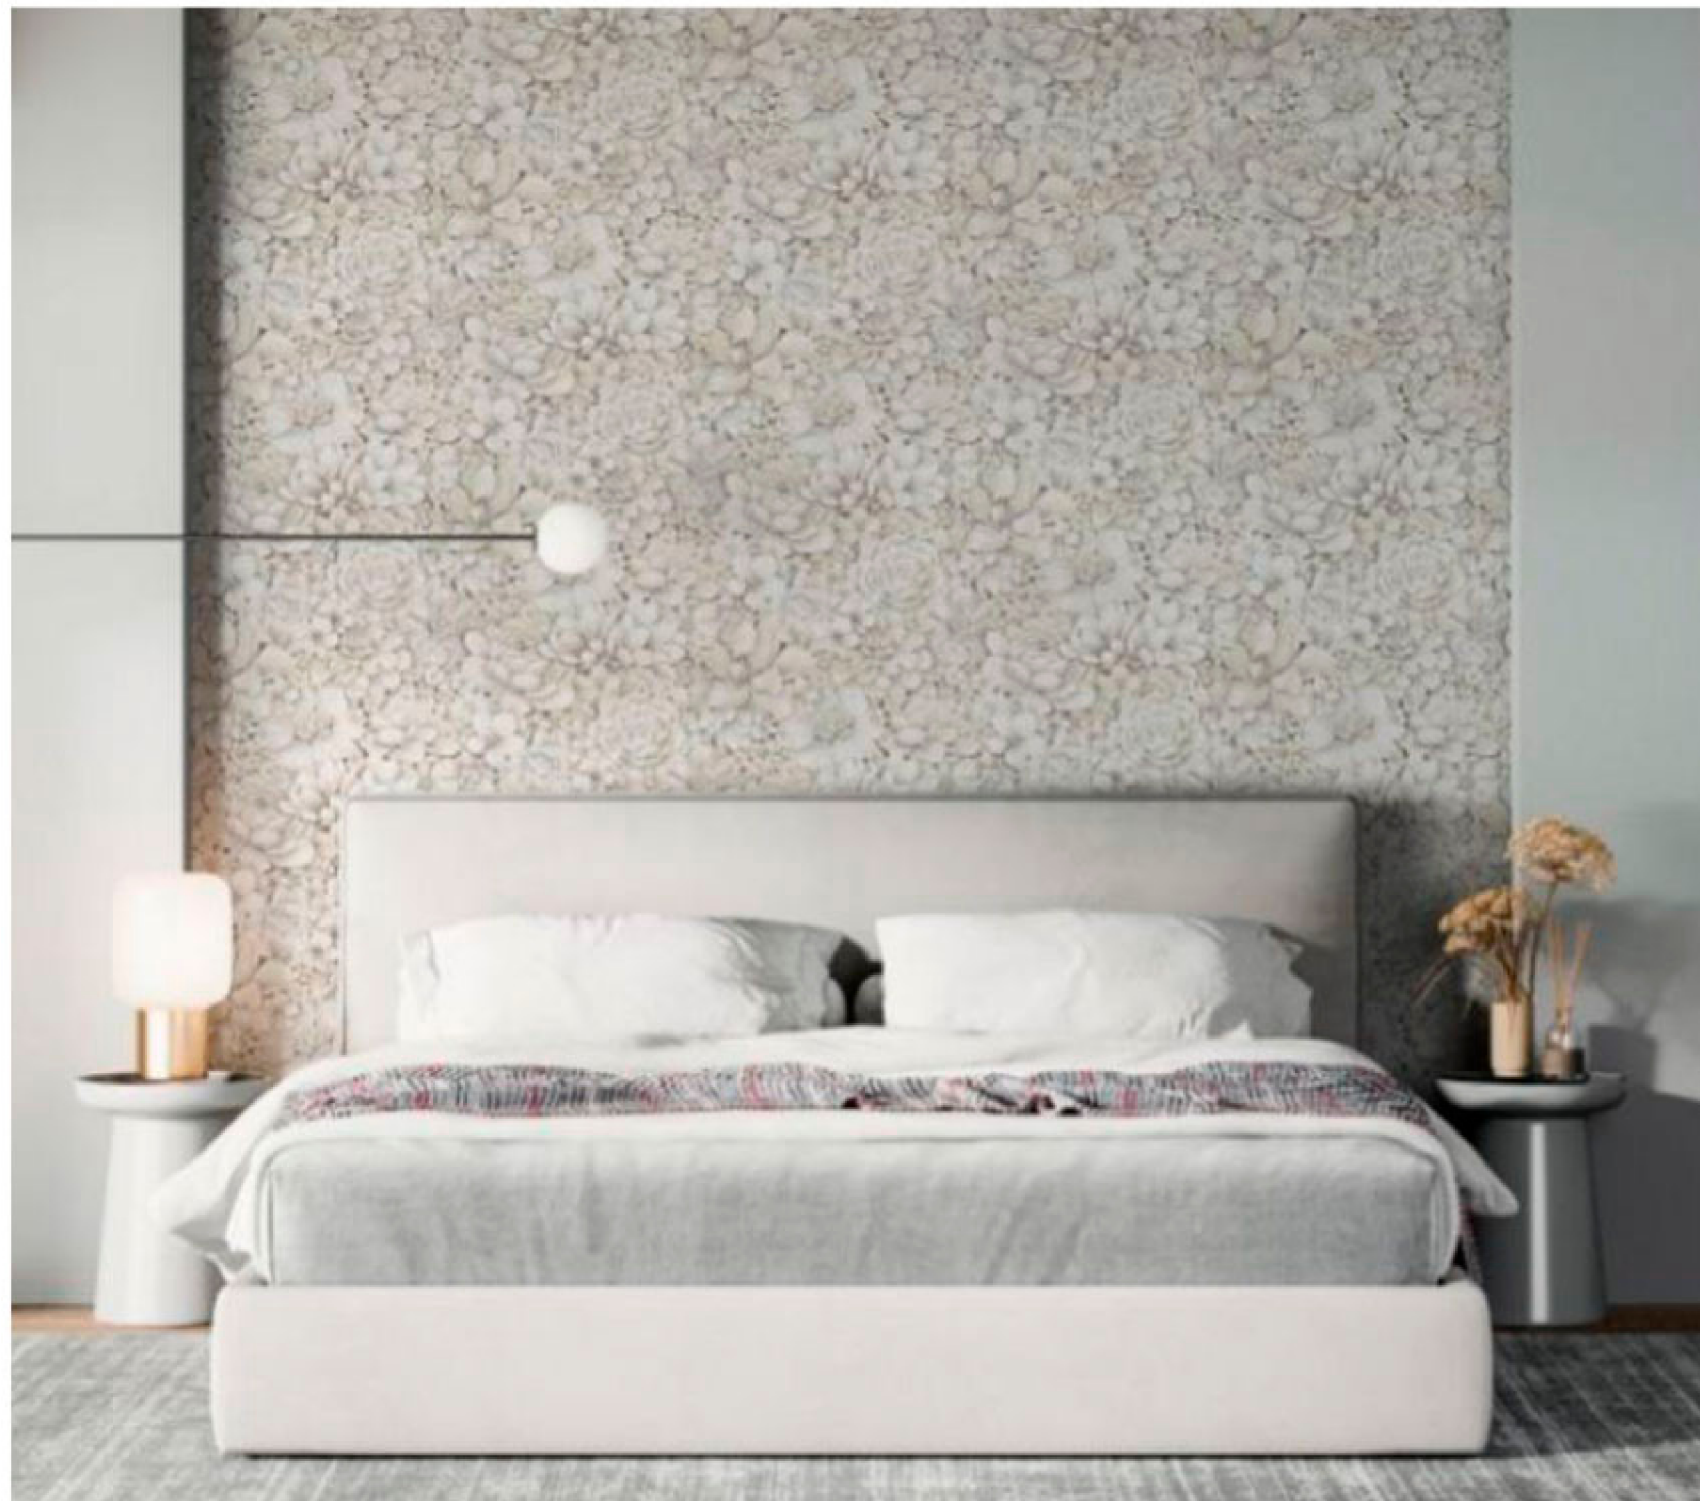

Rep. 64/32 cm

**Entrega  
Inmediata**

Super-lavable

Buena resistencia  
a la luz

Encolar en la pared

Case salteado

Fácil de arrancar en seco

**Ref. 33951**  
INSTALADO