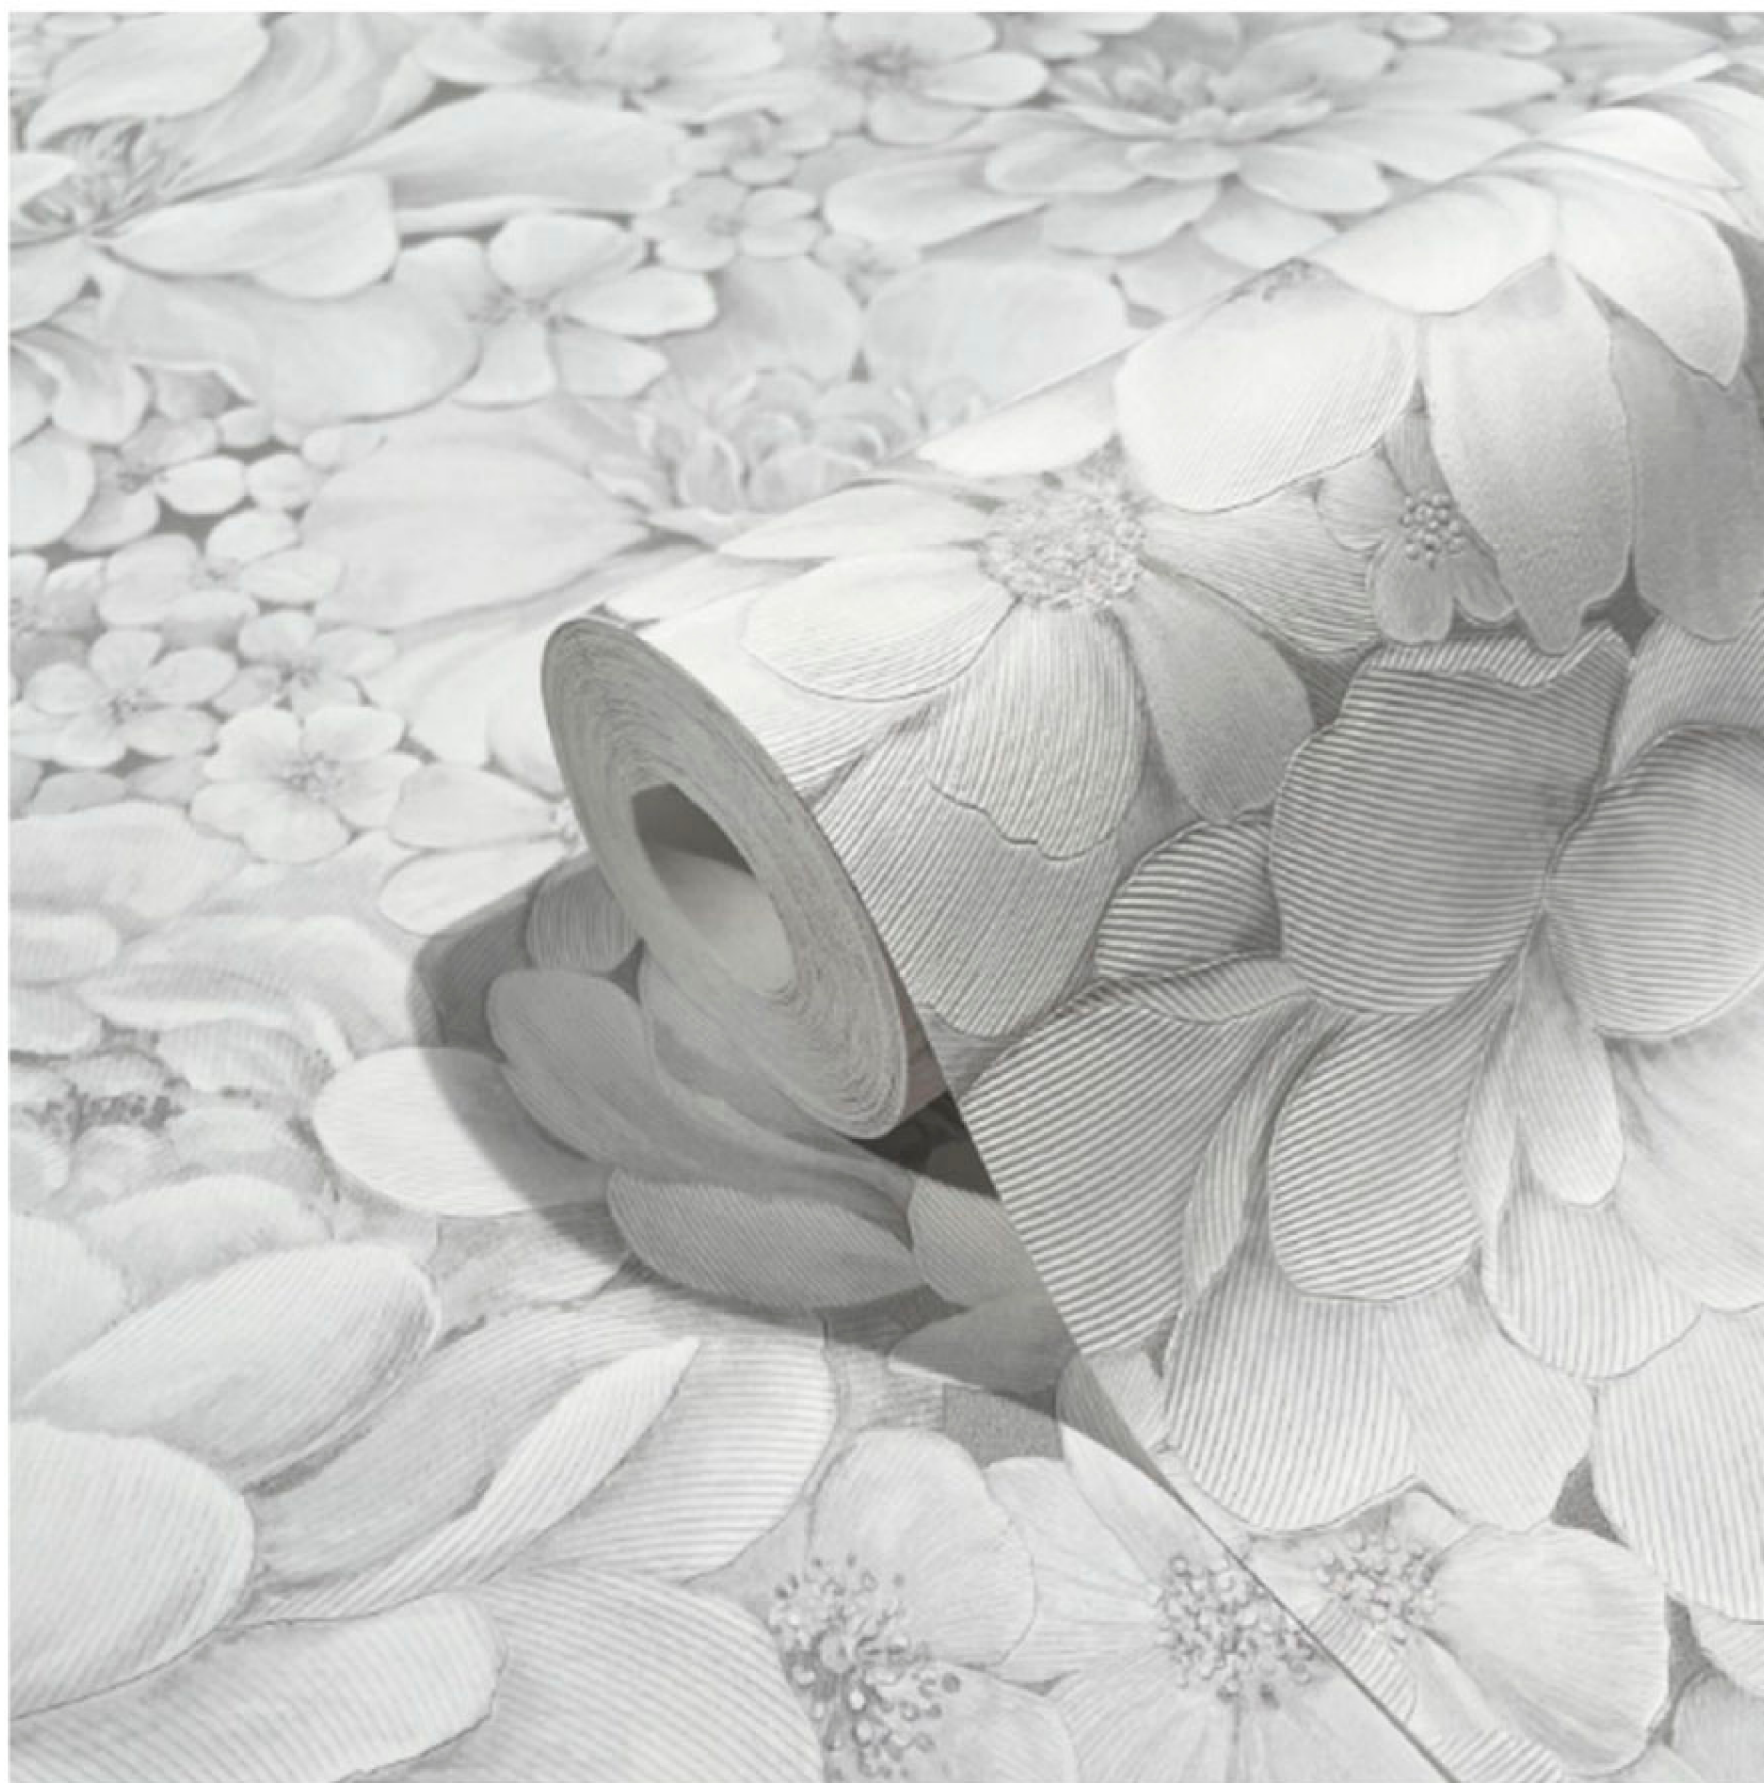

Ref. 33952

MEDIDA

10.05 m x 0.53

Rep. 64/32 cm

**Entrega
Inmediata**

Super-lavable

Buena resistencia
a la luz

Encolar en la pared

Case saltado

Fácil de arrancar en seco