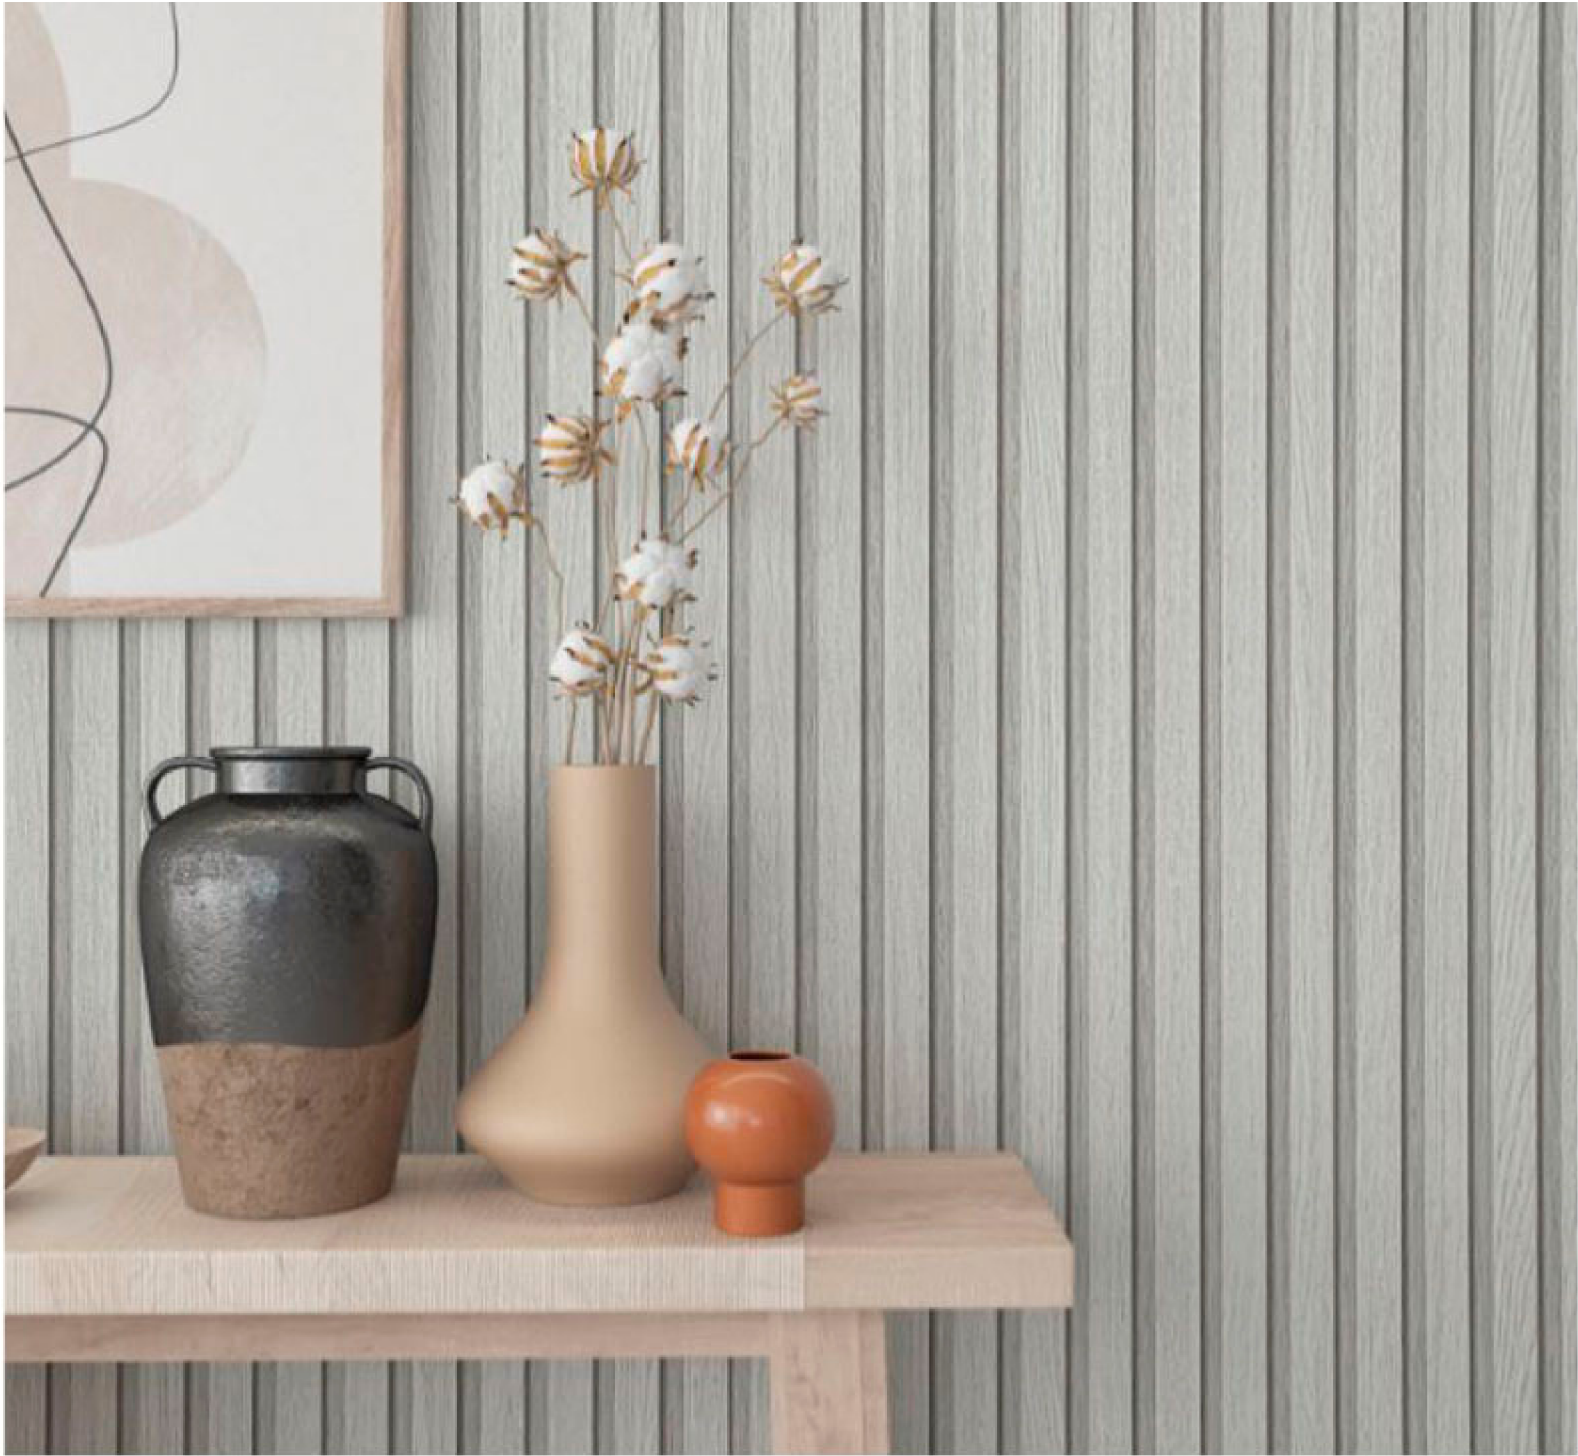

Ref. 33956
INSTALADO

Super-lavable

Buena resistencia
a la luz

Encolar en la pared

Case libre

Fácil de arrancar en seco