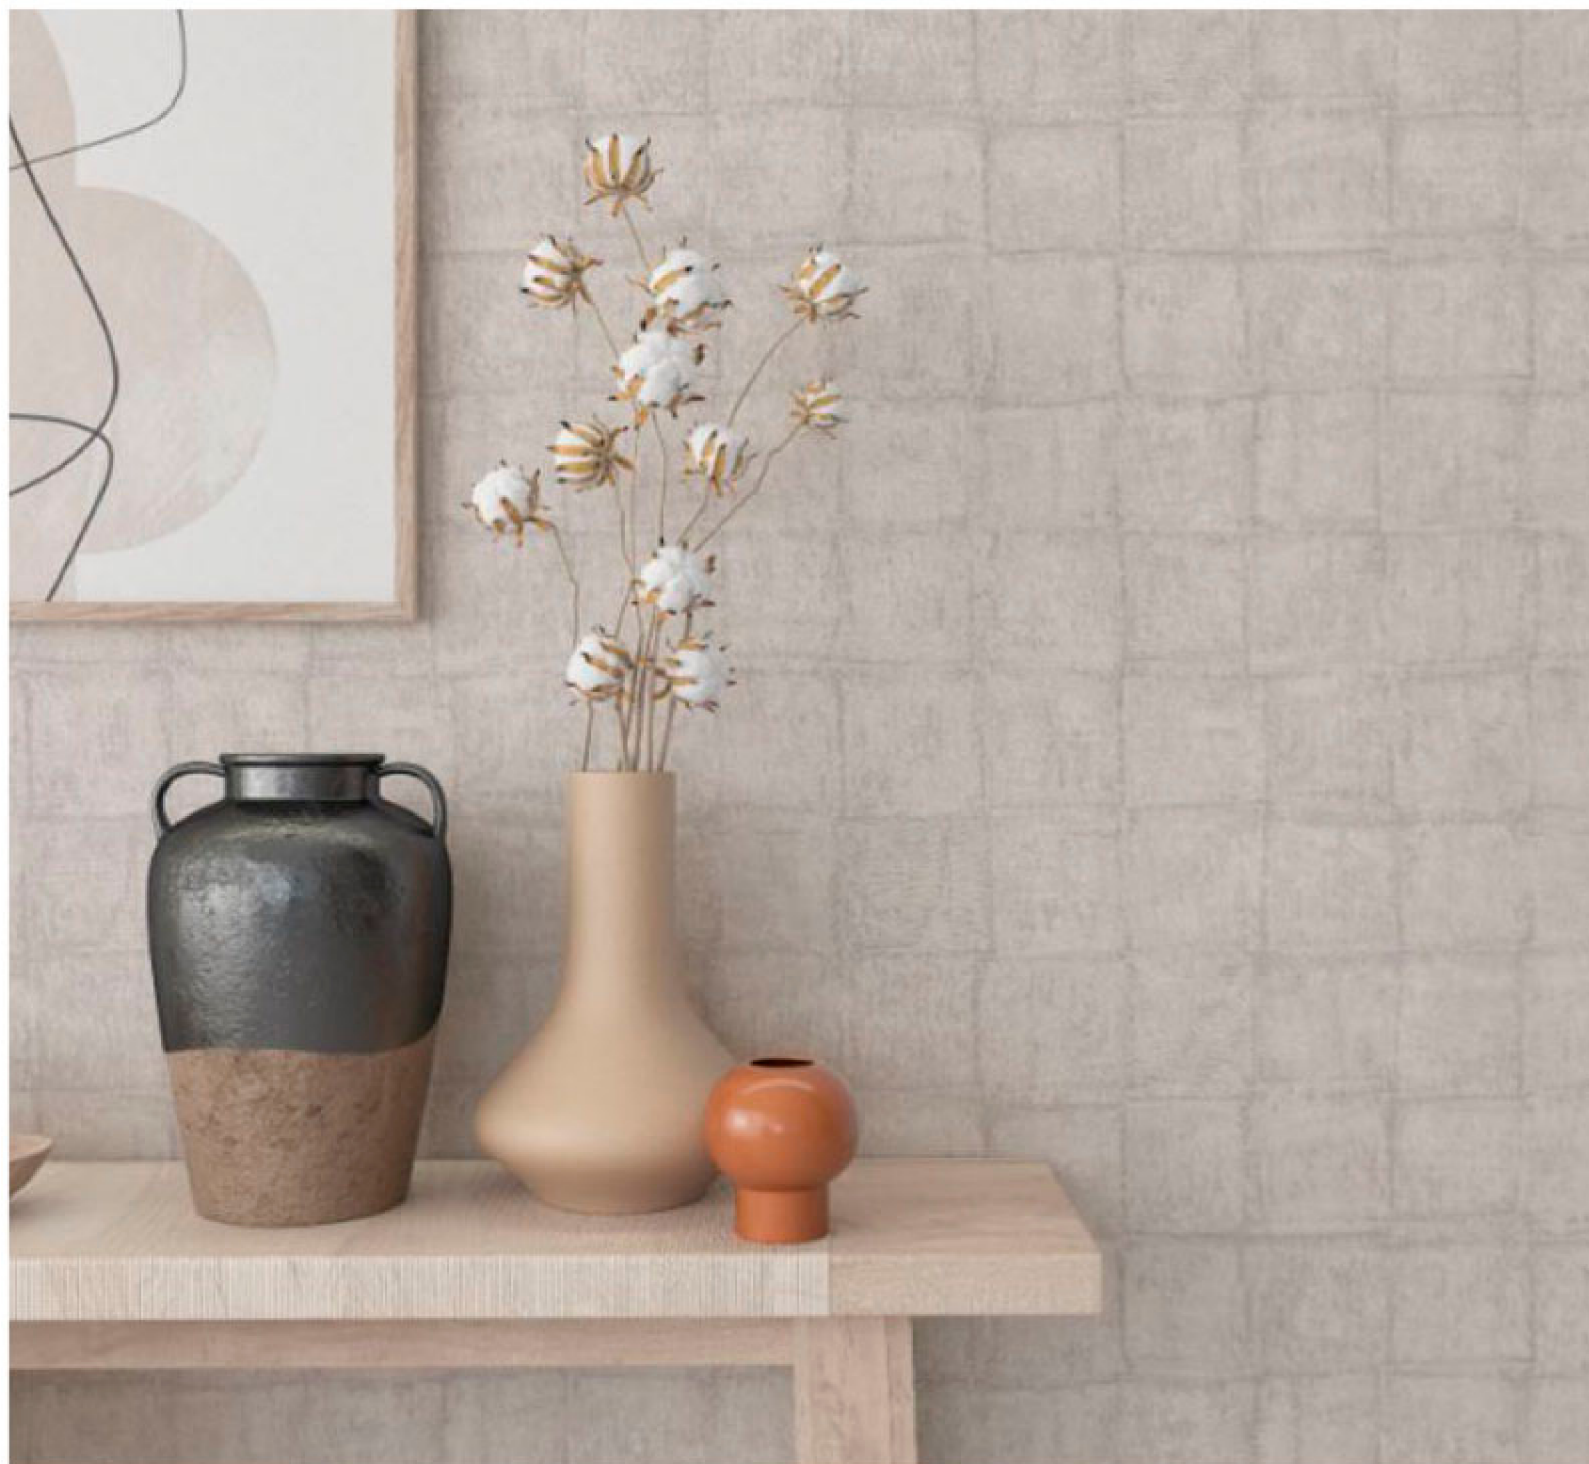

Ref. 33970
INSTALADO

Super-lavable

Buena resistencia
a la luz

Encolar en la pared

Case recto

Fácil de arrancar en seco