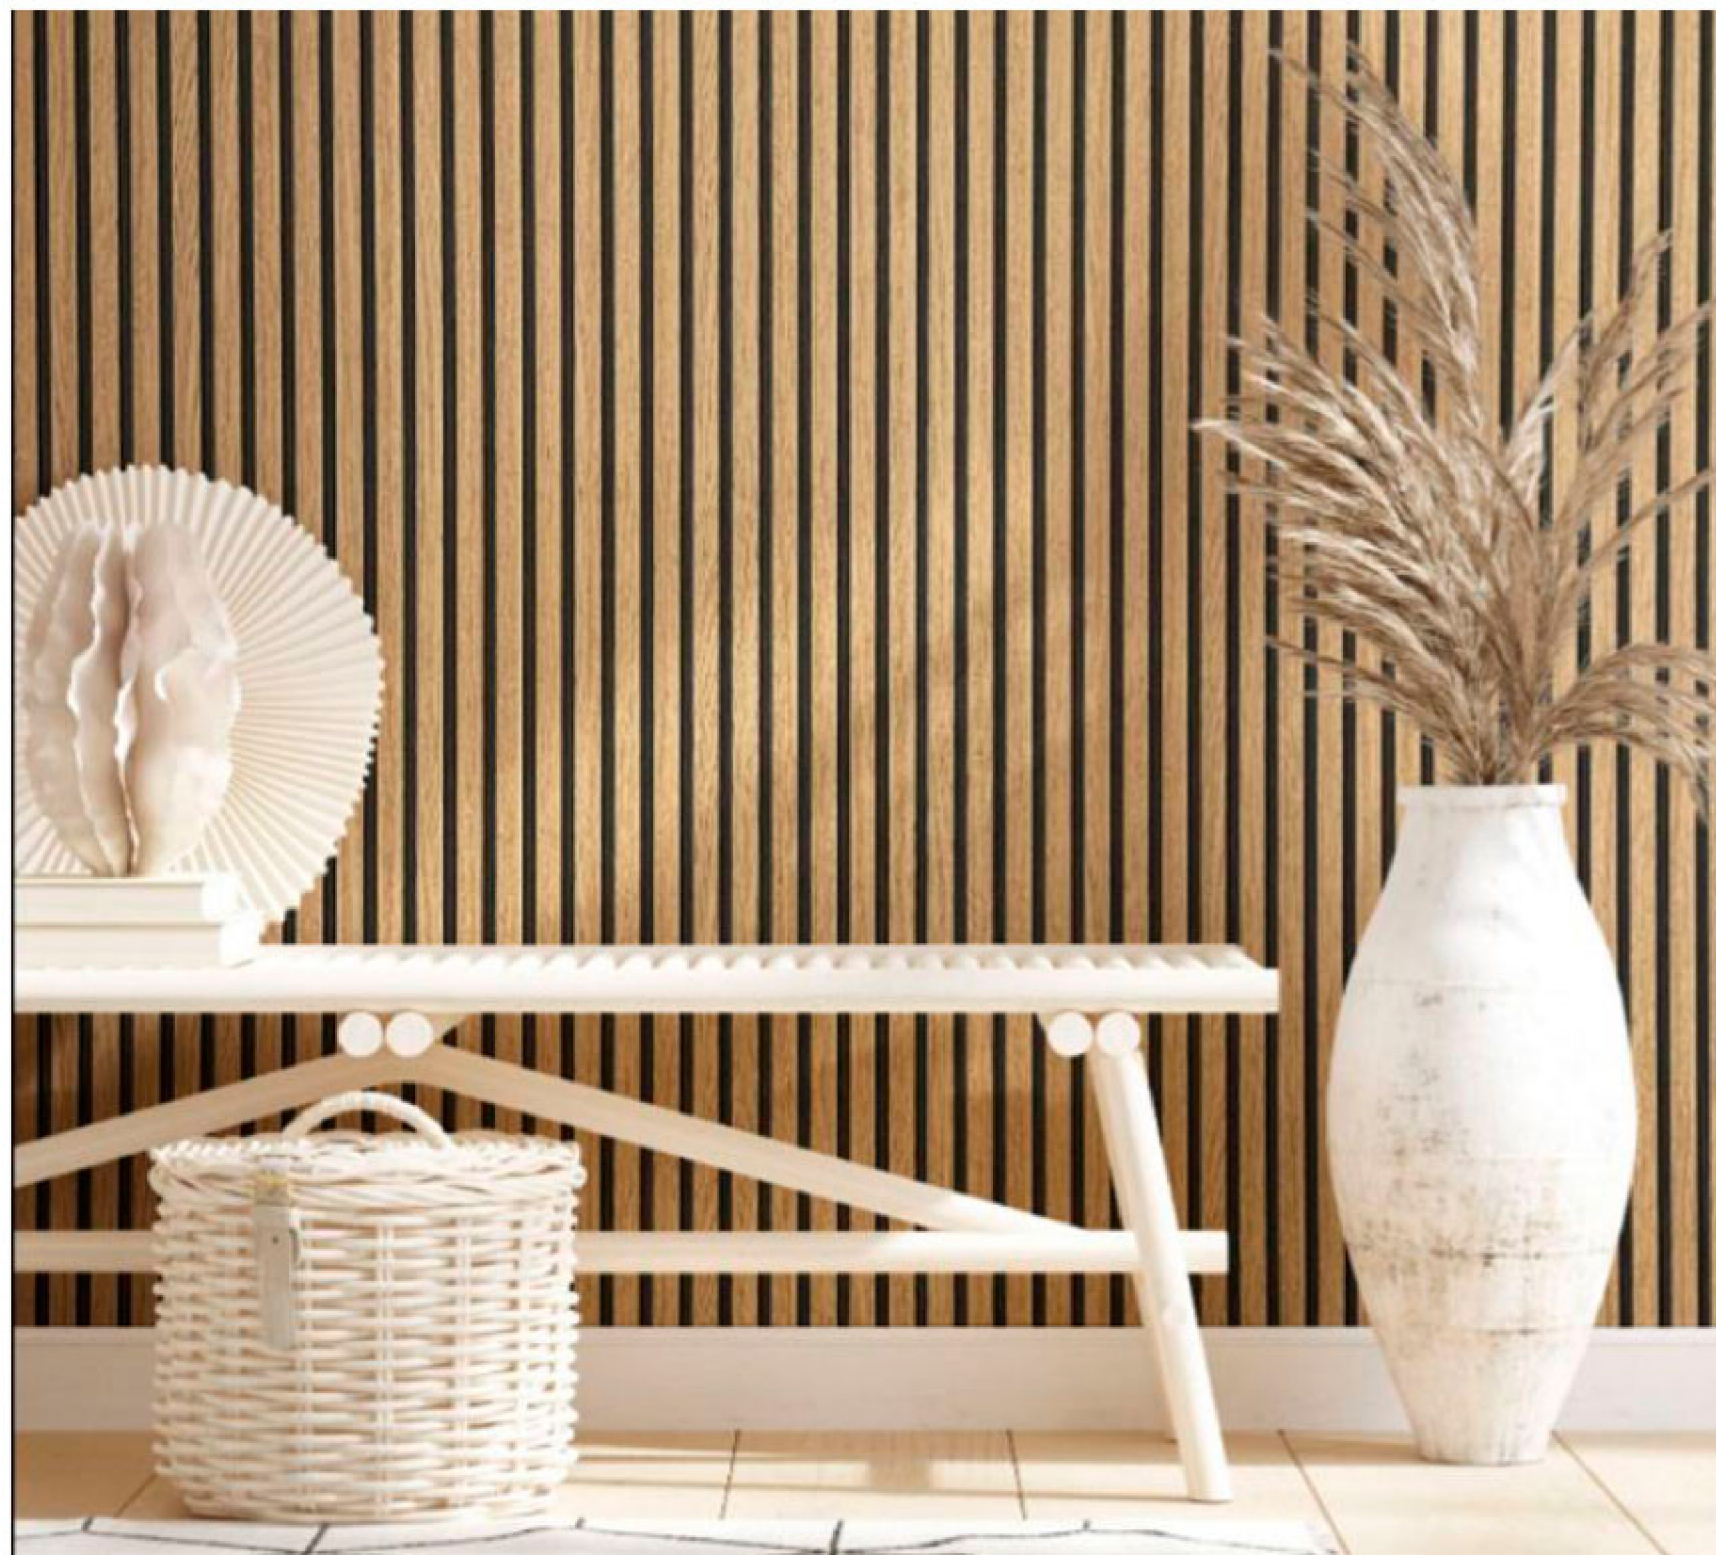

Super-lavable

Buena resistencia  
a la luz

Encolar en la pared

Case libre

Fácil de arrancar en seco

**Ref. 33961**

MEDIDA

10.05 m x 0.53