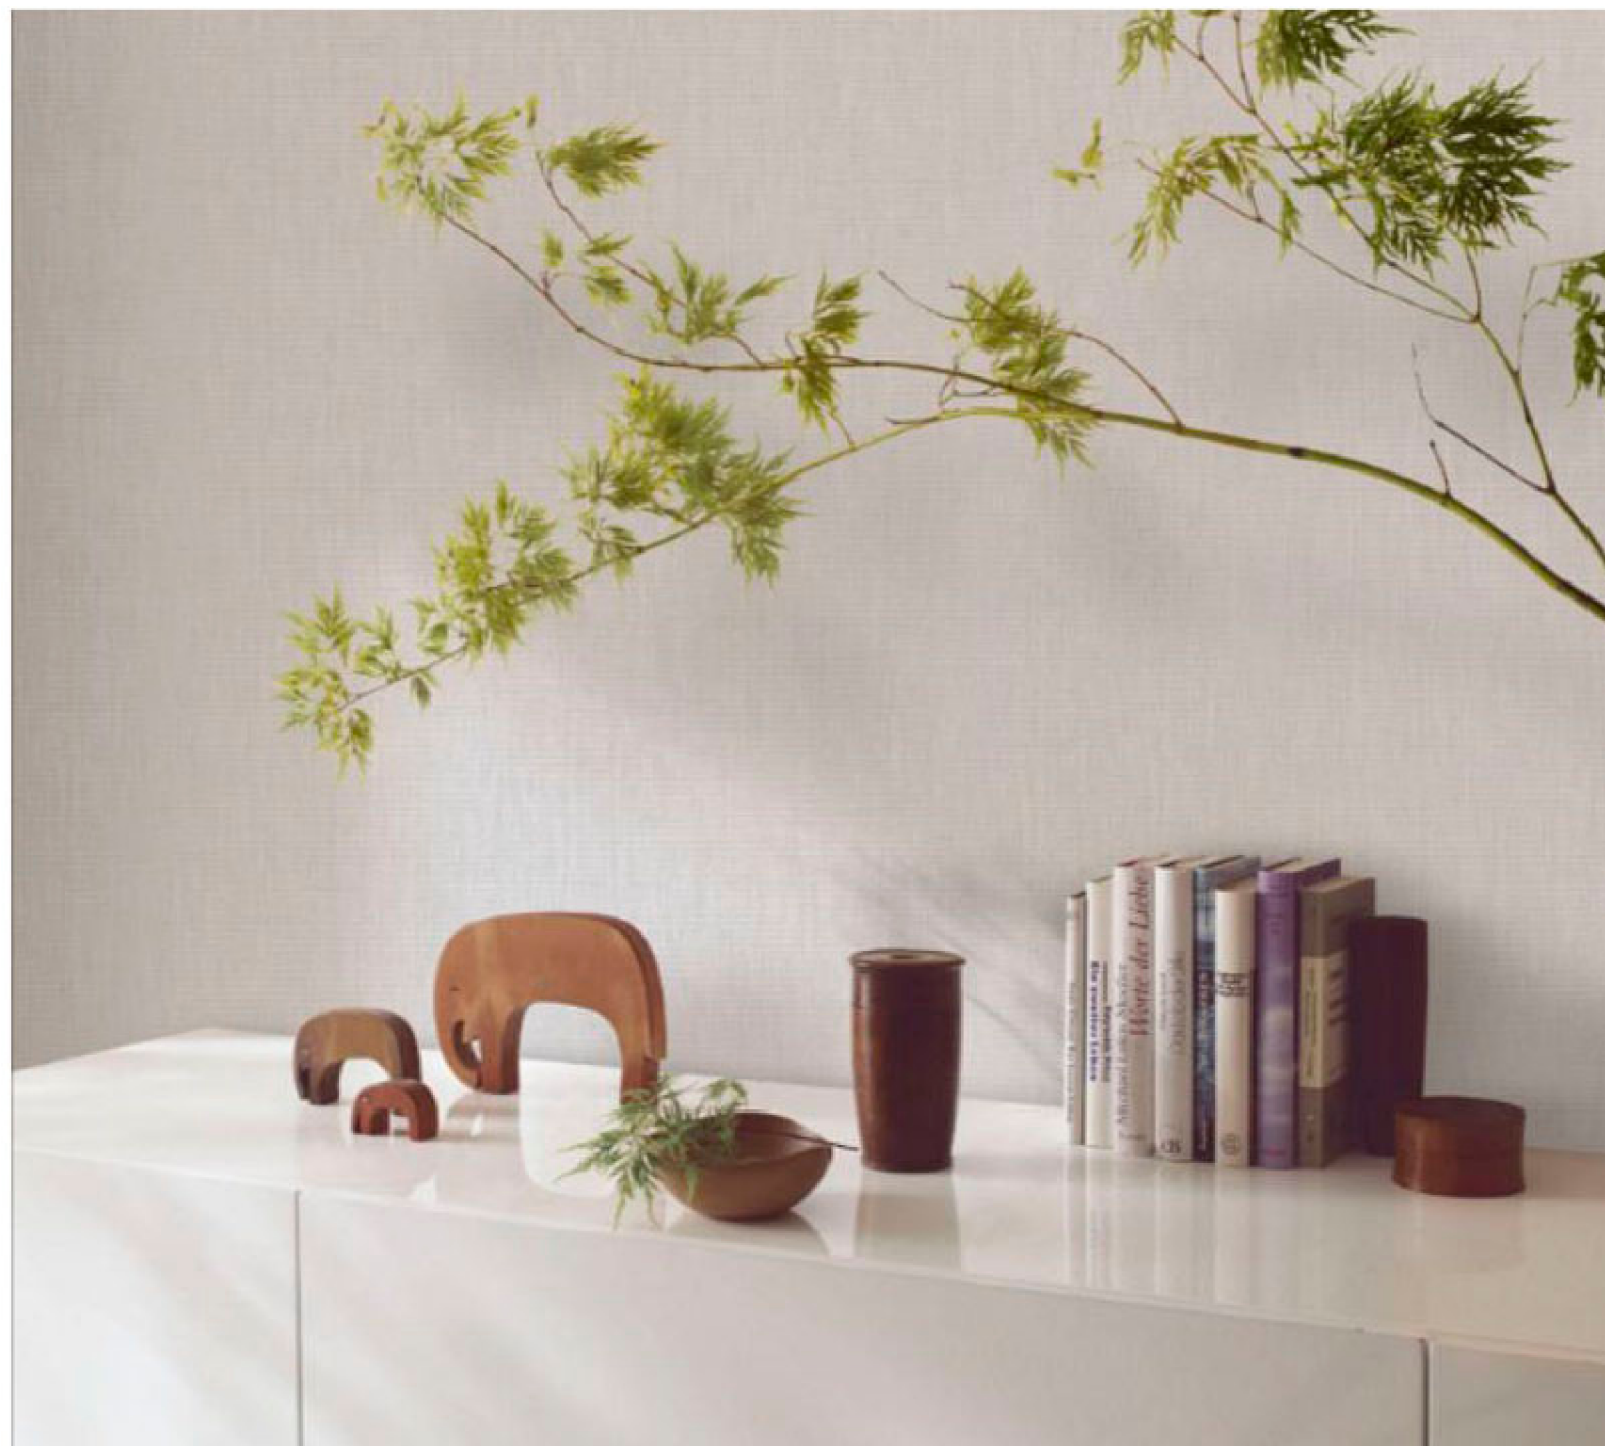

Ref. 33324
INSTALADO