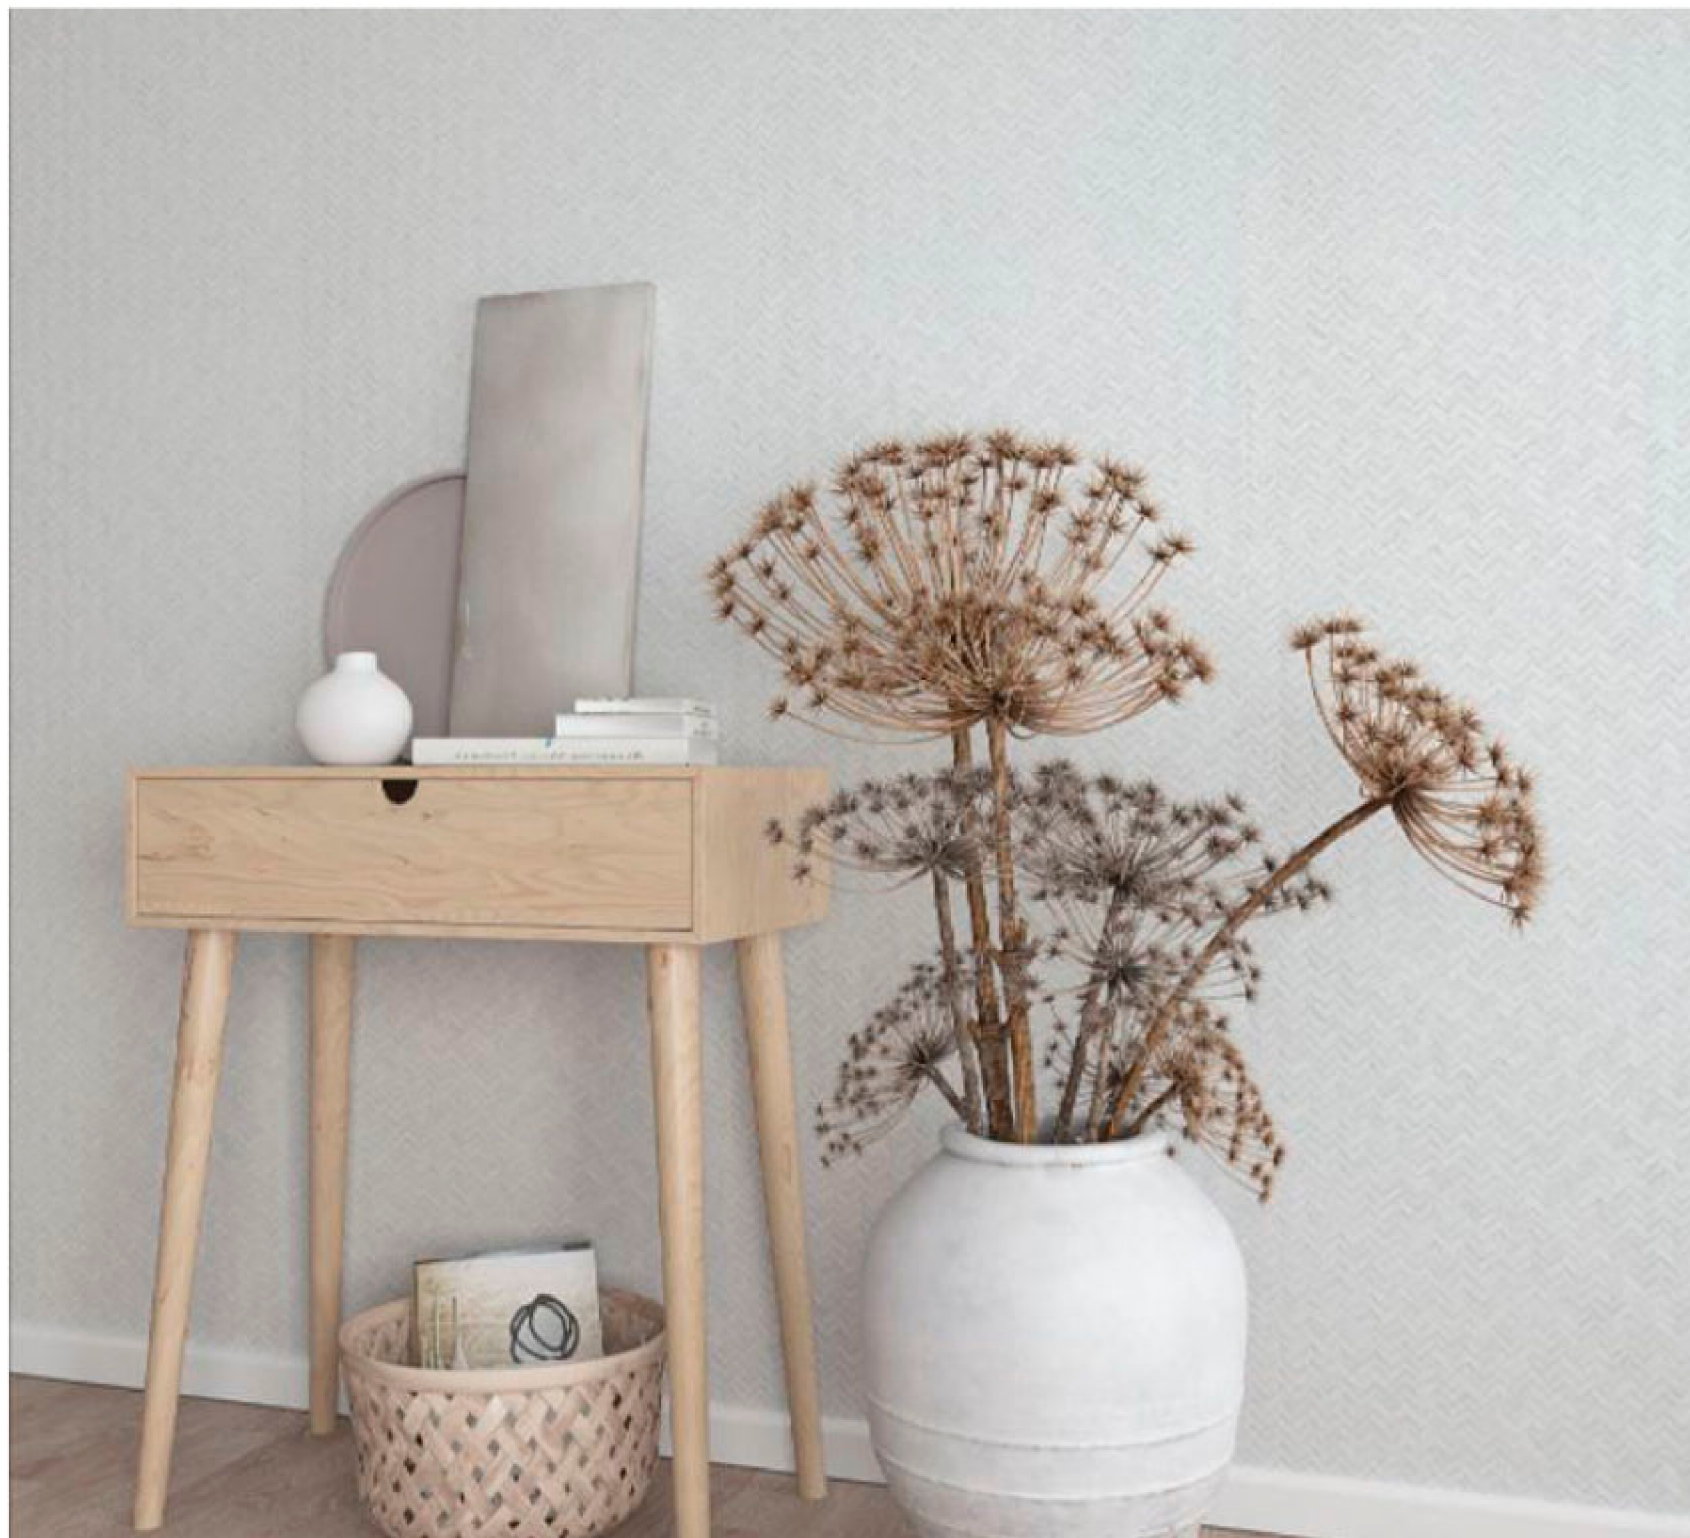

Super-lavable

Buena resistencia  
a la luz

Encolar en la pared

Case recto

Fácil de arrancar en seco

**Ref. 33315**  
**INSTALADO**

Super-lavable

Buena resistencia  
a la luz