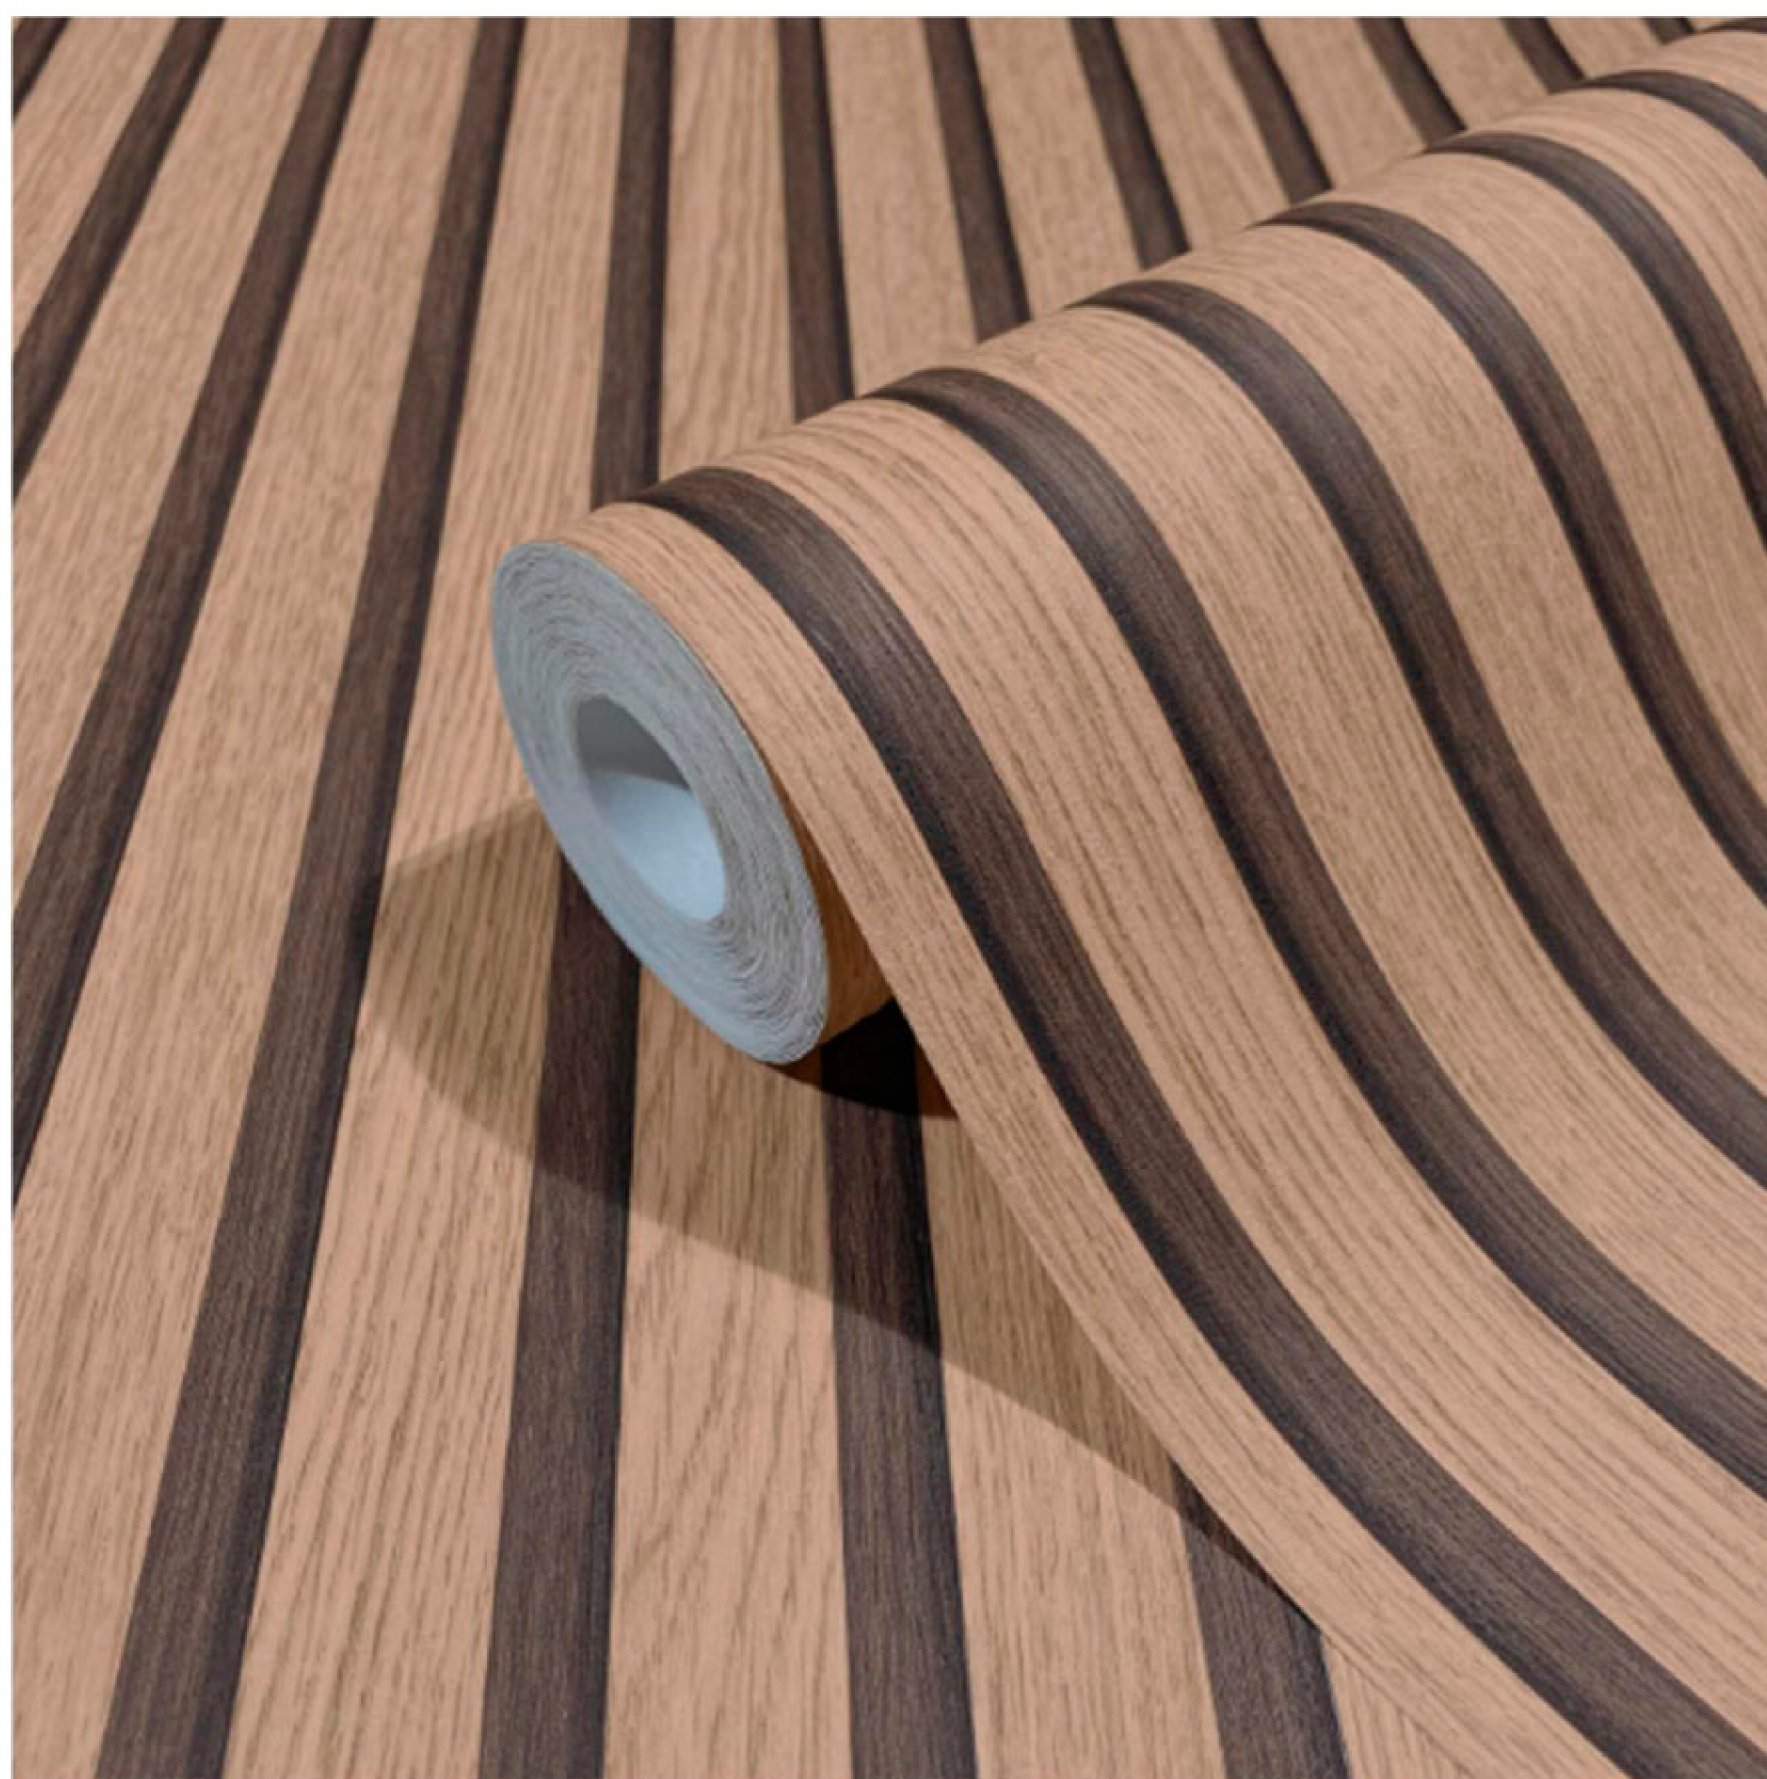

Super-lavable

Buena resistencia  
a la luz

Encolar en la pared

Case libre

Fácil de arrancar en seco

**Ref. 33960**

MEDIDA

10.05 m x 0.53