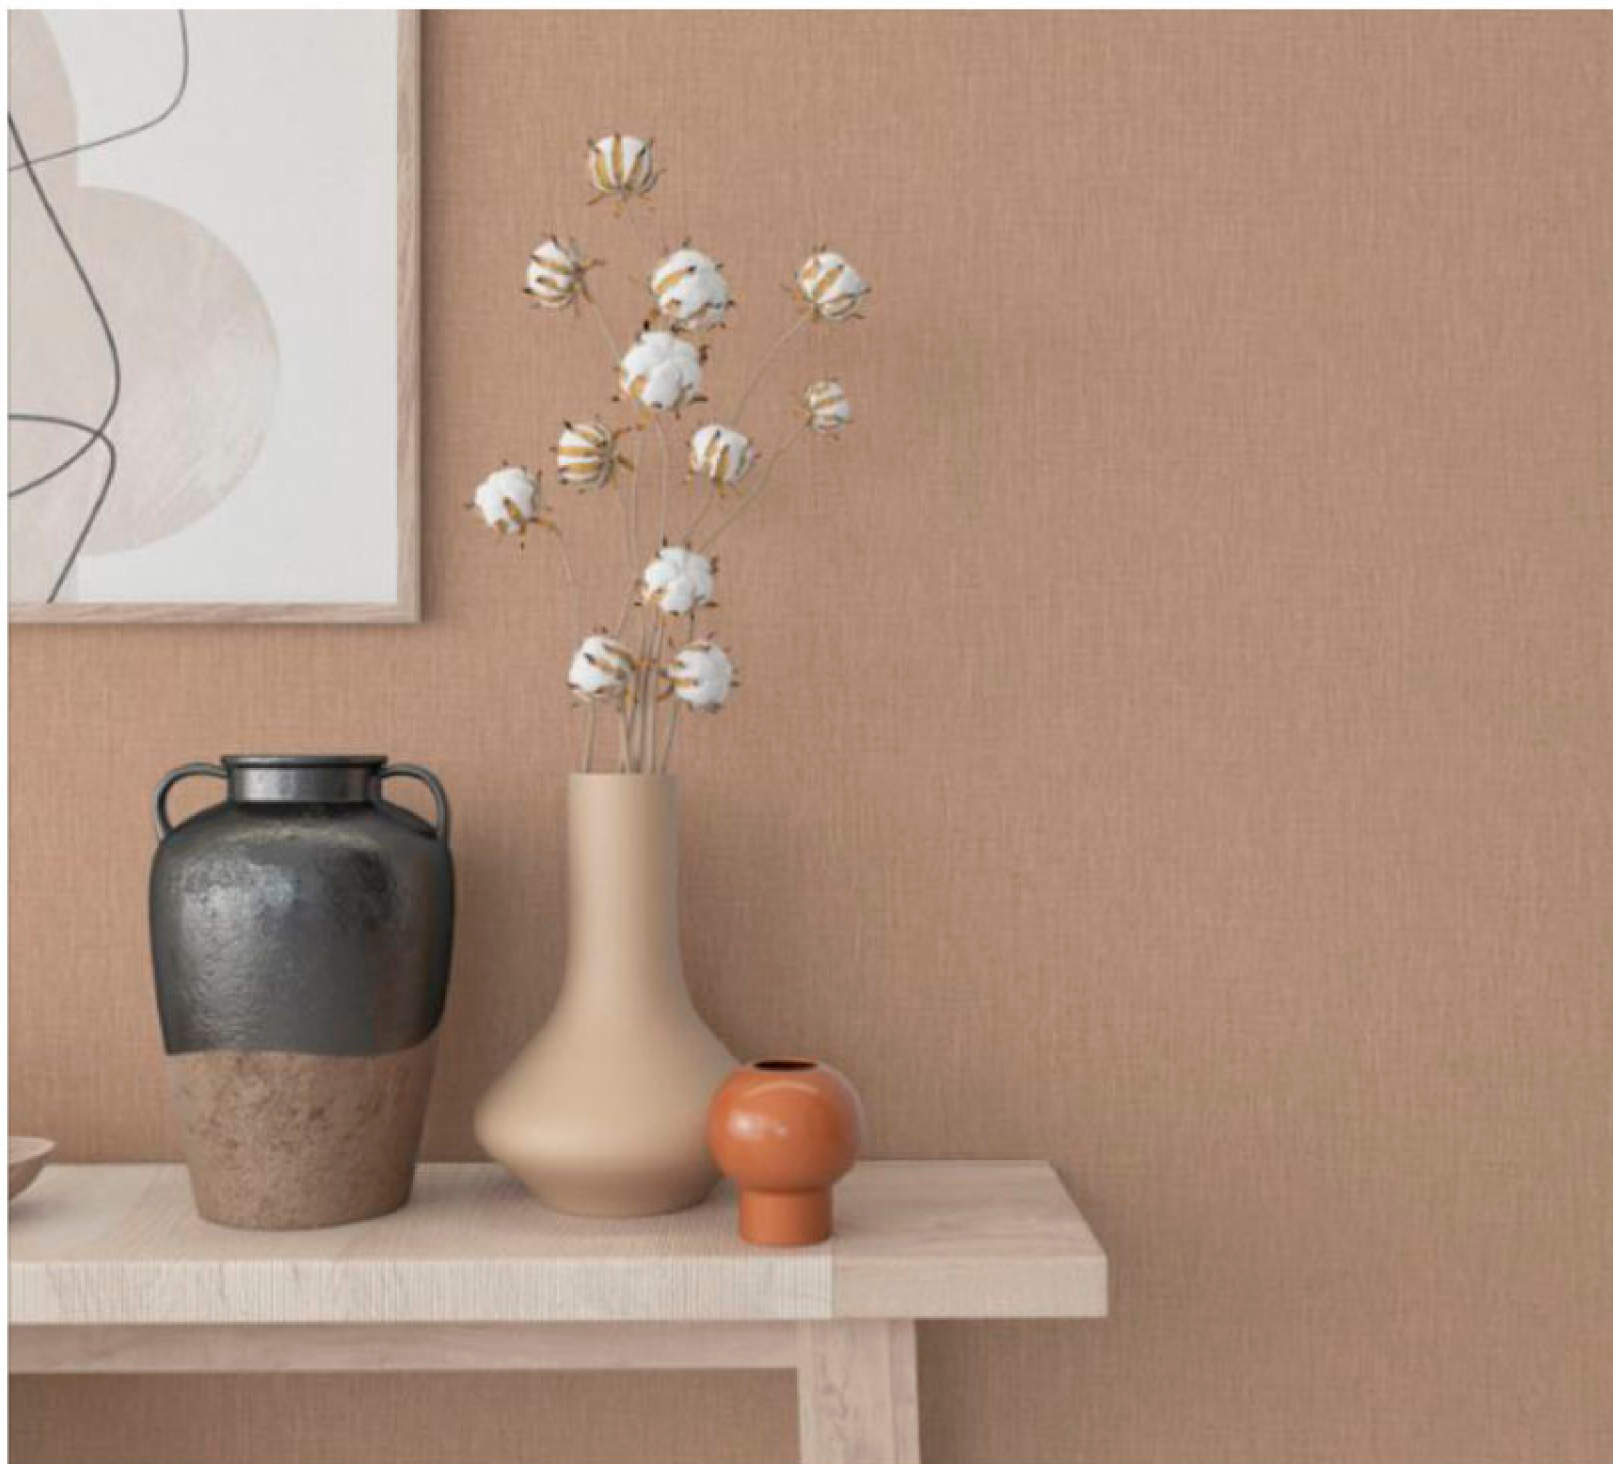

Ref. 33965
INSTALADO

Super-lavable

Buena resistencia
a la luz

Encolar en la pared

Casa libre

Fácil de arrancar en seco