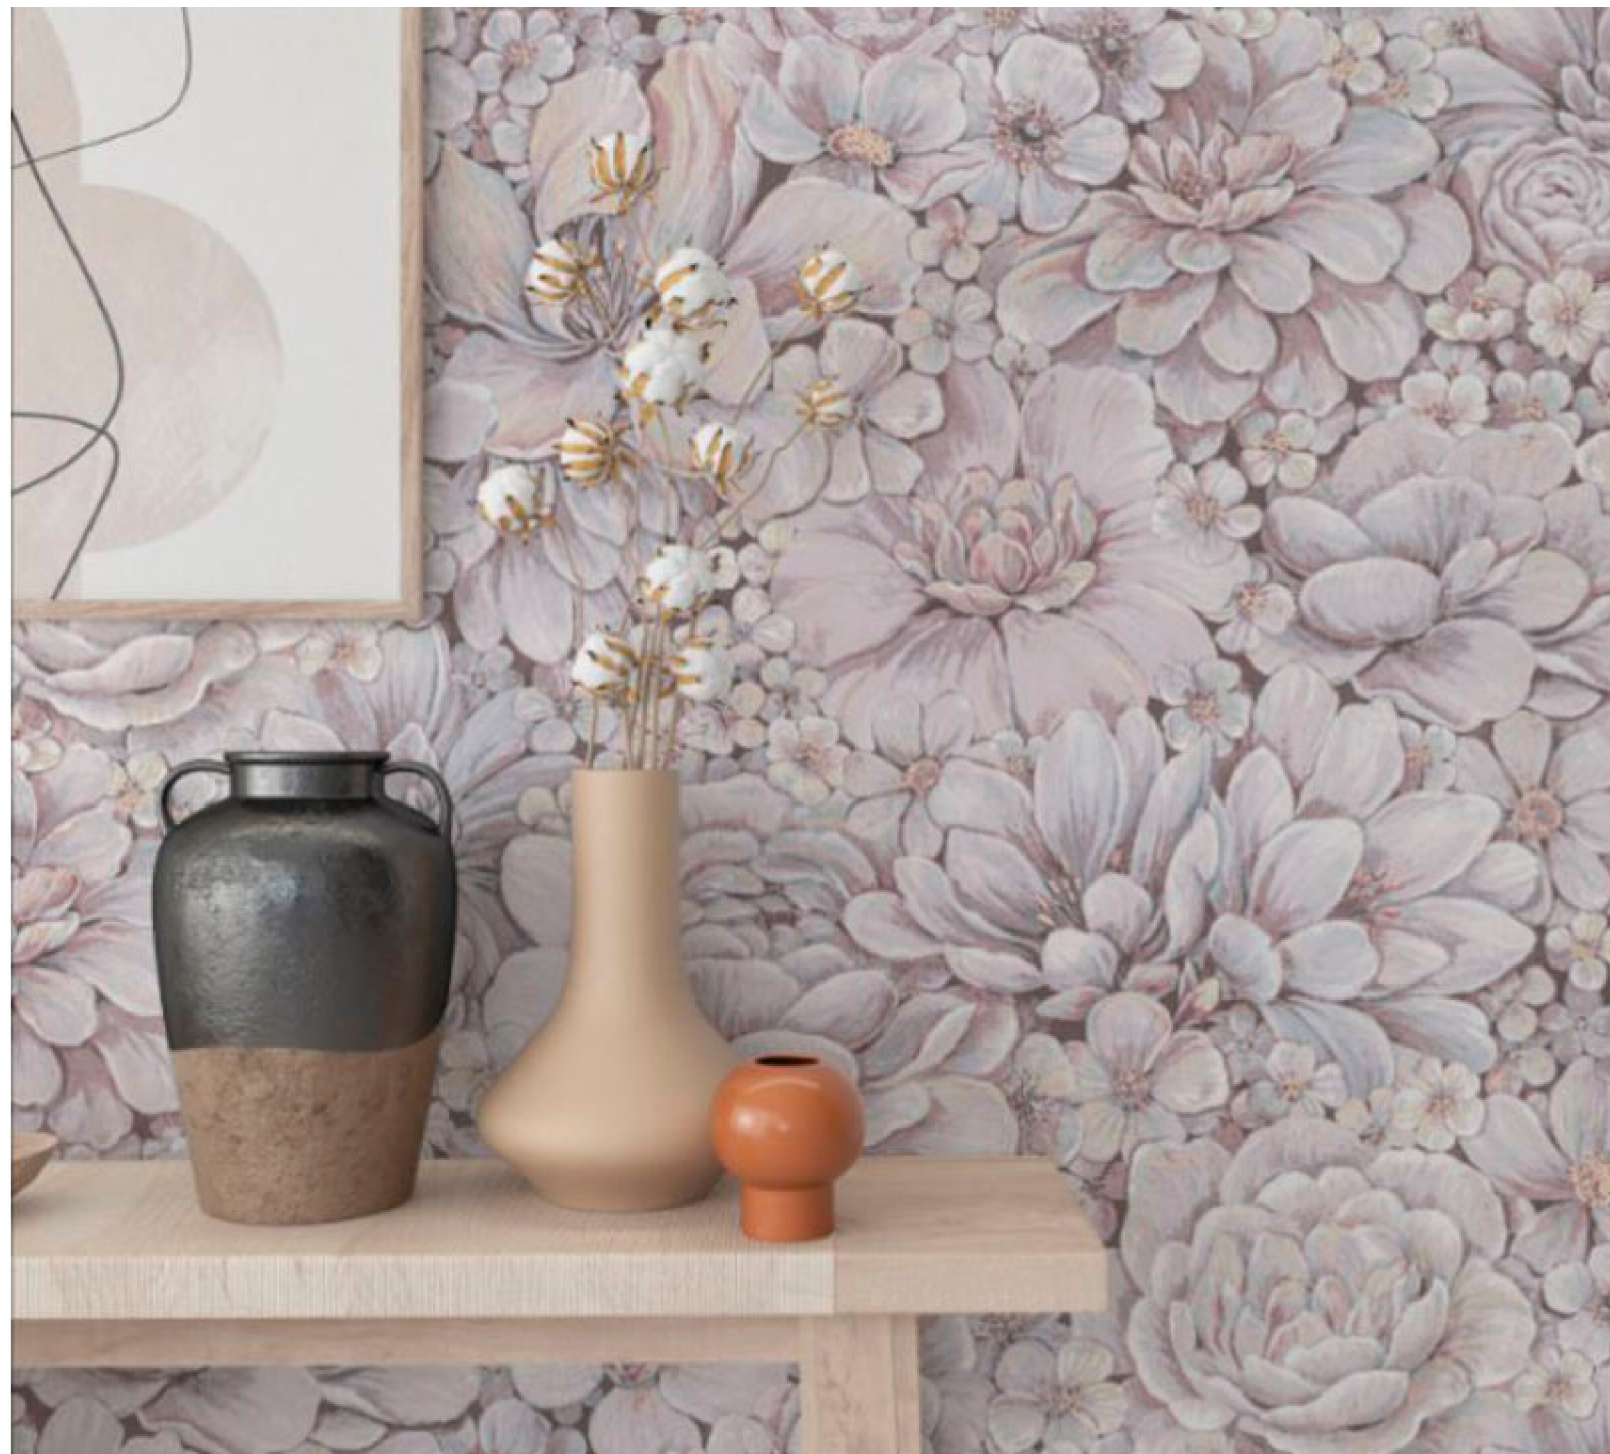

**Rep. 64/32 cm**

**Entrega  
Inmediata**

Super-lavable

Buena resistencia  
a la luz

Encolar en la pared

Case salteado

Fácil de arrancar en seco

**Ref. 33954**  
**INSTALADO**